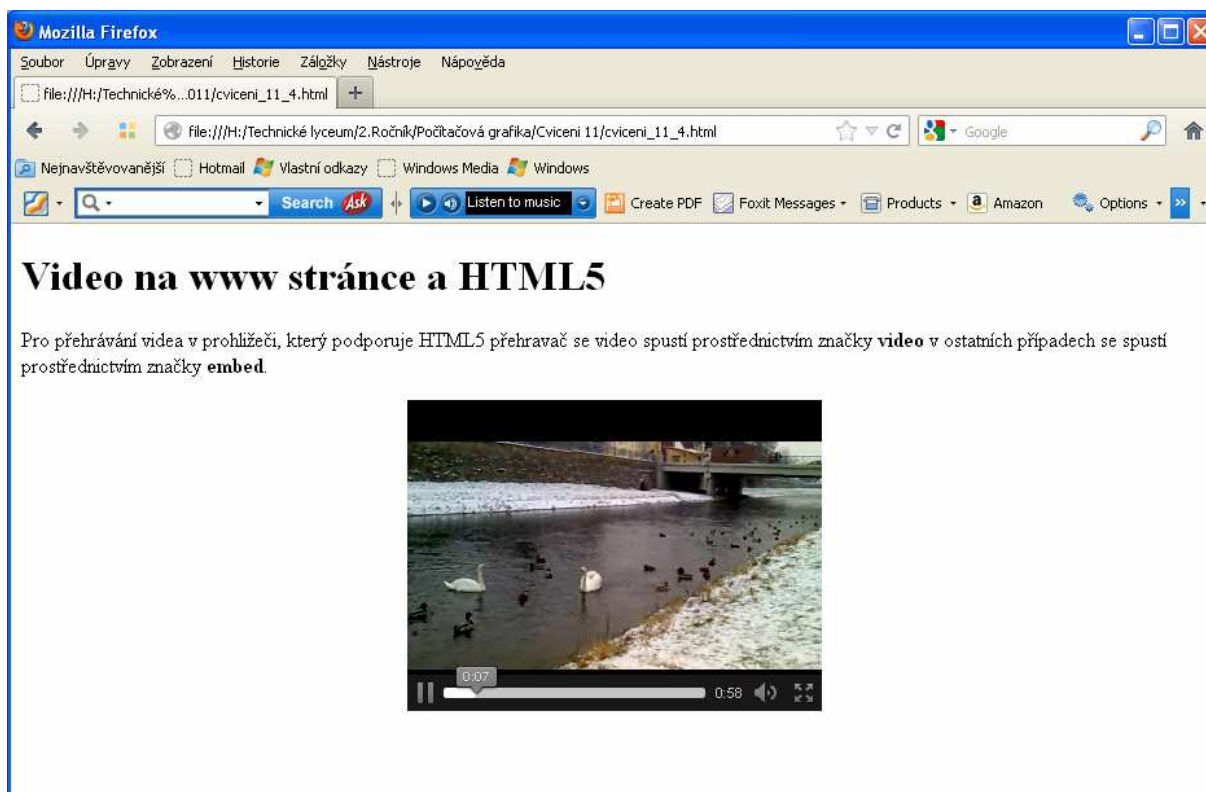

Po spuštění ve Firefoxu se zobrazí: