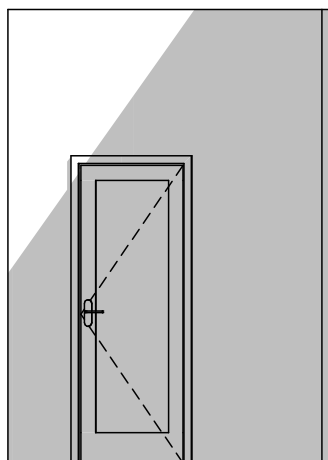

PŮDORYS

ÚKOLY

Typ dveří: základní dveře 17

Šířka dveří: 700 mm

Výška dveří: 1970 mm

Odsazení dveřního rámu od vnější stěny: 120 mm

Dveře bez prahu, obložení vně i uvnitř

Typ ostění: bez ostění

Jednotná šířka rámu 50 mm, styl 1, tl. rámu=tl. zdi

Otevření dveřního křídla ve 3D: 30°

Ponechat čáry otevření v pohledu

Madlo: typ madlo 1

Dveřní rám+křídlo: dřevo - dub (materiál)

Madlo: kov - nerez ocel

Vnější i vnitřní obložení: dřevo - dub

Nastavení značky: uživatelsky (číslo 1, písmeno D)

POHLED

3D NÁHLED

ŘEZ