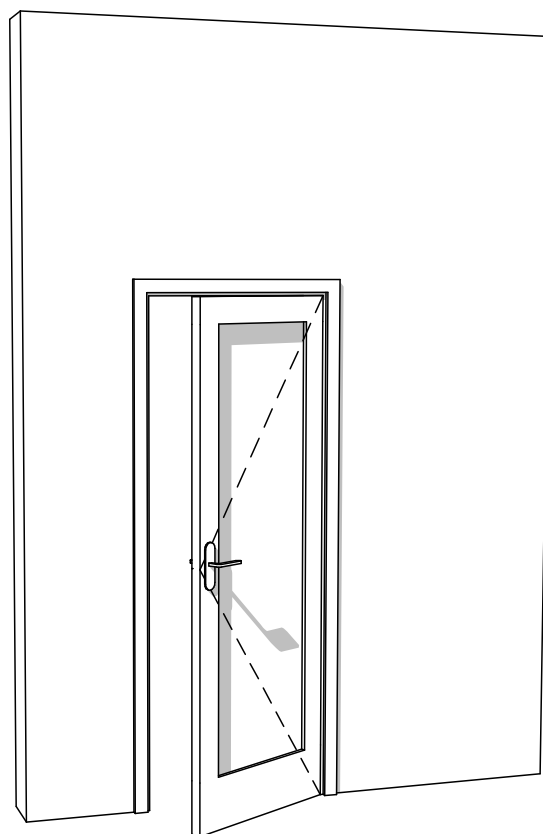

PŮDORYS

ÚKOLY

Typ dveří: základní dveře 17

Šířka dveří: 700 mm

Výška dveří: 1970 mm

Odsazení dveřního rámu od vnější stěny: 120 mm

Dveře bez prahu, obložení vně i uvnitř

Typ ostění: bez ostění

Jednotná šířka rámu 50 mm, styl 1, tl. rámu=tl. zdi

Otevření dveřního křídla ve 3D: 30°

Ponechat čáry otevření v pohledu

Madlo: typ madlo 1

Dveřní rám+křídlo: dřevo - dub (materiál)

Madlo: kov - nerez ocel

Vnější i vnitřní obložení: dřevo - dub

Nastavení značky: uživatelsky (číslo 1, písmeno D)

POHLED

3D NÁHLED

ŘEZ