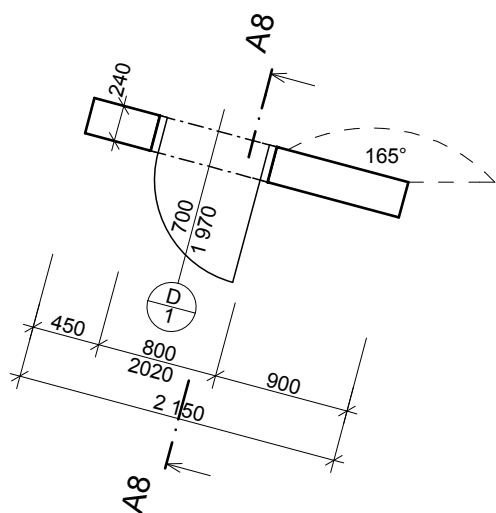

PŮDORYS

ÚKOLY

Typ dveří: základní dveře 17

Šířka dveří: 700 mm

Výška dveří: 1970 mm

Odsazení dveřního rámu od vnější stěny: 120 mm

Dveře bez prahu, obložení vně i uvnitř

Typ ostění: bez ostění

Jednotná šířka rámu 50 mm, styl 1, tl. rámu=tl. zdi

Otevření dveřního křídla ve 3D: 30°

Ponechat čáry otevření v pohledu

Madlo: typ madlo 1

Dveřní rám+křídlo: dřevo - dub (materiál)

Madlo: kov - nerez ocel

Vnější i vnitřní obložení: dřevo - dub

Nastavení značky: uživatelsky (číslo 1, písmeno D)

POHLED

3D NÁHLED

ŘEZ