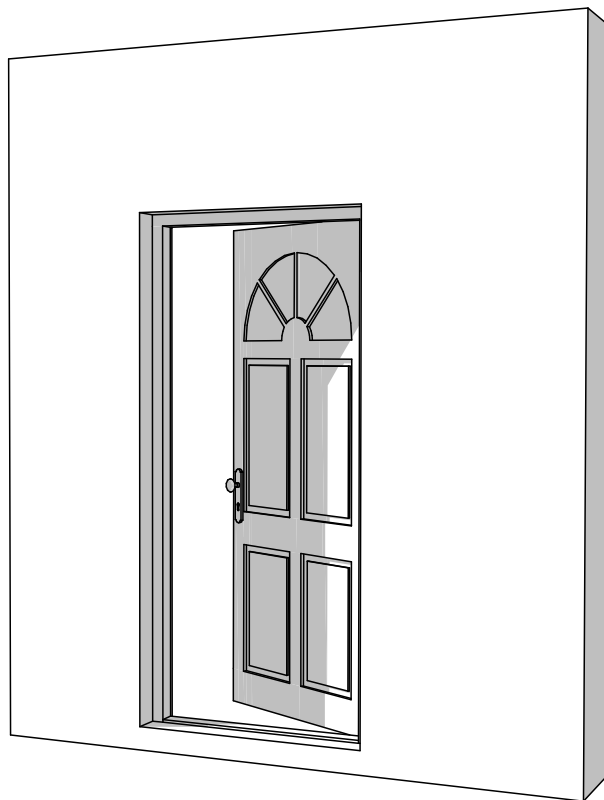

3D NÁHLED

ŘEZ

evropský
sociální
fond v ČR

EVROPSKÁ UNIE

MINISTERSTVO ŠKOLSTVÍ,
MLÁDEŽE A TĚLOVÝCHOVY

OP Vzdělávání
pro konkurenceschopnost

STŘEDNÍ
PRŮMYSLOVÁ ŠKOLA
STAVEBNÍ
OPAVA

INVESTICE DO ROZVOJE VZDĚLÁVÁNÍ

Tento pracovní list vypracoval Tomáš Zelenka v rámci projektu "Stavebnictví 21,
reg. č. CZ.1.07/1.1.24/01.0110, za finanční podpory Evropského sociálního fondu a rozpočtu ČR.

**OTOČNÉ DVEŘE
VSTUPNÍ**

MĚŘÍTKO: 1:50

Č. PL: 2.2.2