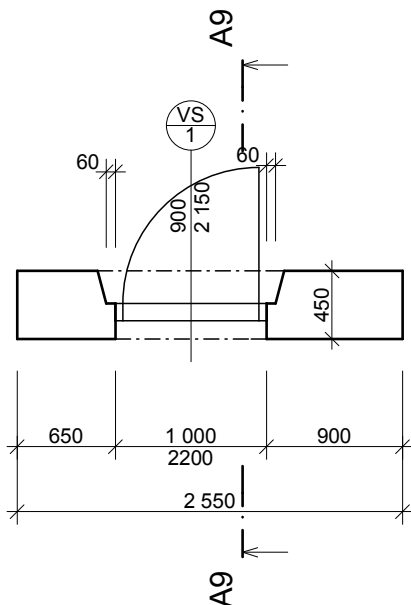

PŮDORYS

ÚKOLY

- Typ dveří: základní dveře 17 otočné
- Šířka dveří: 900 mm
- Výška dveří: 2150 mm
- Práh: 100 mm
- Odsazení dveřního rámu od vnější stěny: 150 mm
- Dveře s prahem obyčejným, bez obložení
- Typ ostění: roztažené ostění
- Jednotná šířka rámu 50 mm, styl 3,
- Otevření dveřního křídla ve 3D: 35°
- Zrušit čáry otevření v pohledu
- Dveřní rám+křídlo: dřevo - dub
- Členění: styl 21
- Madlo: koule 1 (materiál: kov - nerez ocel)
- Úhel roztažení ostění: 15°
- Nastavení značky: uživatelsky (číslo 1, písmeno VS)

**OTOČNÉ DVEŘE
VSTUPNÍ**

MĚŘÍTKO: 1:50

Č. PL: 2.2.2