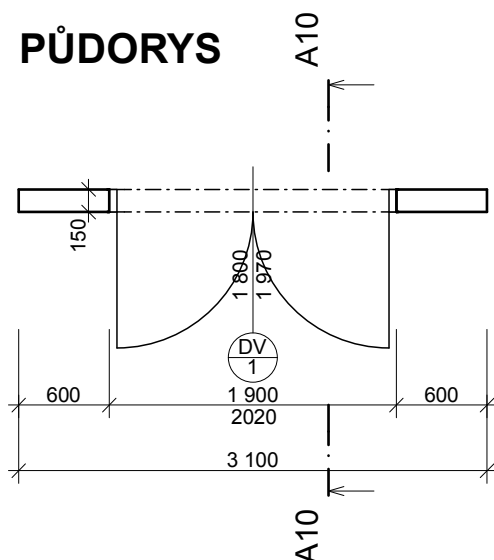

PŮDORYS

ÚKOLY

Typ dveří: dvoukřídle dveře 17

Šířka dveří: 1800 mm

Výška dveří: 1970 mm

Odsazení dveřního rámu od vnější stěny: 0 mm

Dveře s vnitřním i vnějším obložním, bez prahu

Typ ostění: bez ostění

Jednotná šířka rámu 50 mm, styl 3, tl. rámu= tl. zdi

Otevření dveřního křídla ve 3D: obě 45°

Zrušit čáry otevření v pohledu

Dveřní rám+křídlo: dřevo - dub

Bez členění

Madlo 2: kov - nerez ocel

Nastavení značky: uživatelsky (číslo 1, písmeno DV)

POHLED

3D NÁHLED

ŘEZ