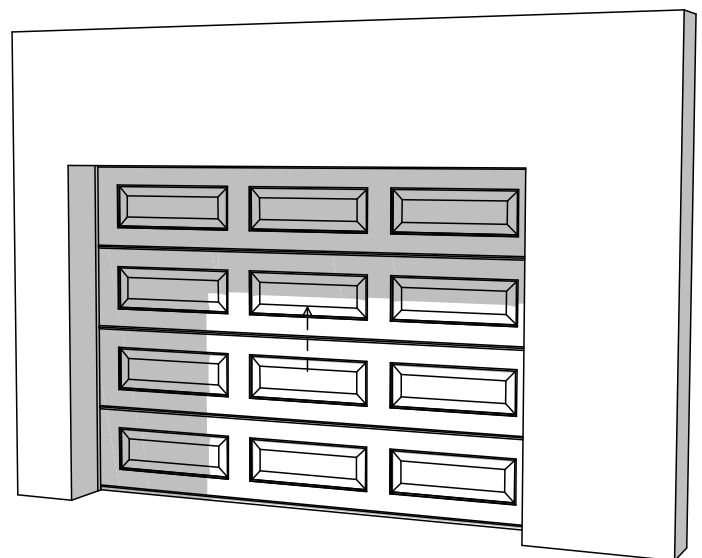

PŮDORYS

ÚKOLY

Typ dveří: garážové vrata 17

Šířka dveří: 3000 mm

Výška dveří: 2150 mm

Počet částí: 4

Jednotná šířka rámu: 60 mm

Dveřní panel: styl 3, bez madla

Zrušit čáry otevření v pohledu

Nastavení značky: uživatelsky (číslo 1, písmeno G)

POHLED

3D NÁHLED

ŘEZ