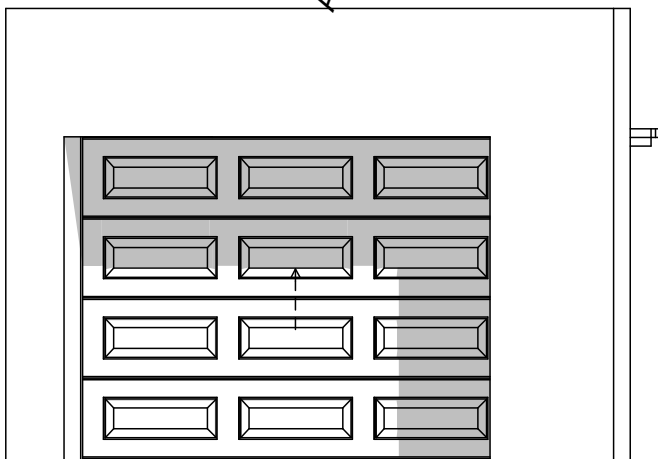

PŮDORYS

ÚKOLY

Typ dveří: garážové vrata 17

Šířka dveří: 3000 mm

Výška dveří: 2150 mm

Počet částí: 4

Jednotná šířka rámu: 60 mm

Dveřní panel: styl 3, bez madla

Zrušit čáry otevření v pohledu

Nastavení značky: uživatelsky (číslo 1, písmeno G)

POHLED

3D NÁHLED

ŘEZ