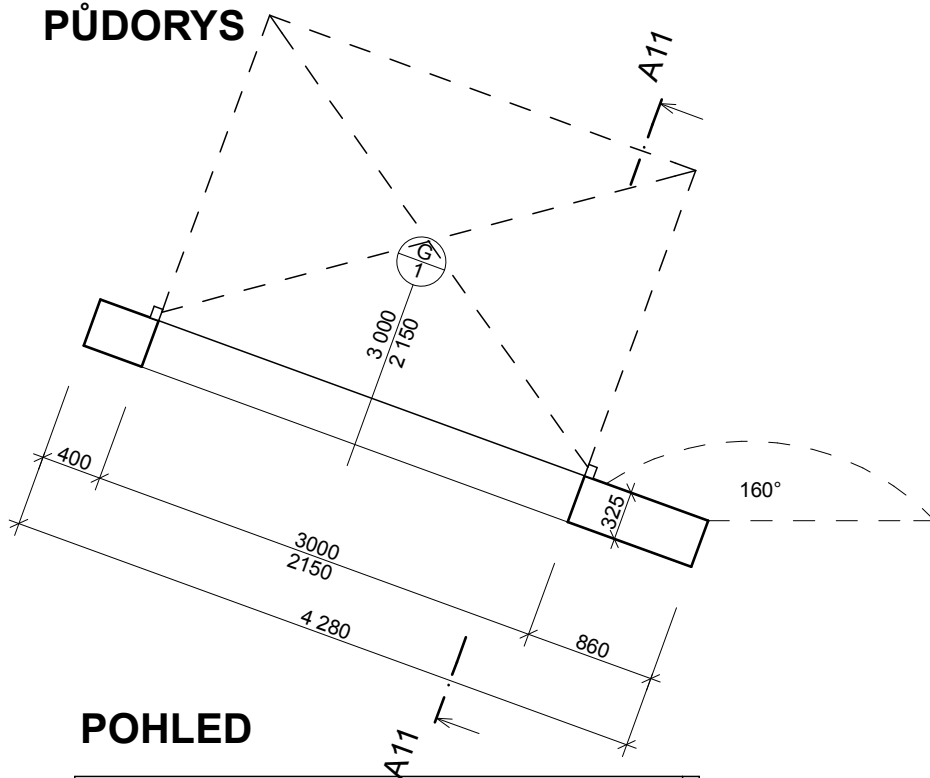

PŮDORYS

ÚKOLY

Typ dveří: garážové vrata 17

Šířka dveří: 3000 mm

Výška dveří: 2150 mm

Počet částí: 4

Jednotná šířka rámu: 60 mm

Dveřní panel: styl 3, bez madla

Zrušit čáry otevření v pohledu

Nastavení značky: uživatelsky (číslo 1, písmeno G)

POHLED

3D NÁHLED

ŘEZ