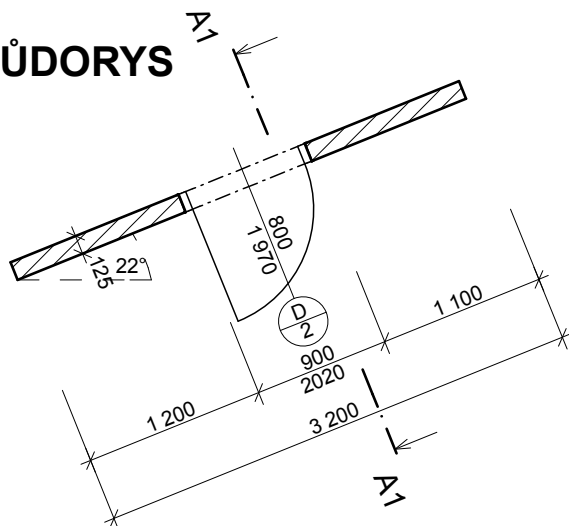

## ÚKOLY

**Typ dveří: základní dveře 17 otočné**  
 Šířka dveří: 800 mm  
 Výška dveří: 1970 mm  
 Práh: 0 mm  
 Dveře bez prahu s obložím na obou stranách  
 Typ ostění: bez ostění  
 Jednotná šířka rámu 50 mm, stl.rámu = stl.stěny  
 Otevření dveřního křídla ve 3D: 50°  
 Zrušit čáry otevření v pohledu  
 Dveřní rám+křídlo: dřevo - dub  
 Členění: styl 6  
 Madlo: klika 7 (materiál: kov - nerez ocel)  
 Nastavení značky: uživatelsky (číslo 2, písmeno D)