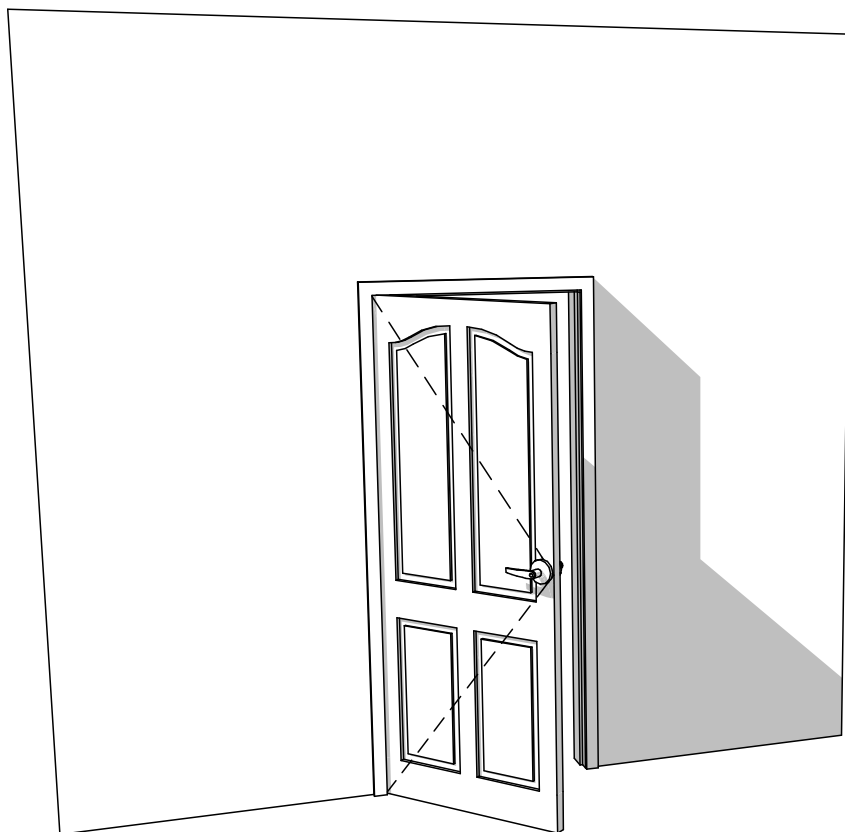

PŮDORYS

ÚKOLY

Typ dveří: základní dveře 17 otočné
Šířka dveří: 800 mm
Výška dveří: 1970 mm
Práh: 0 mm
Dveře bez prahu s obložím na obou stranách
Typ ostění: bez ostění
Jednotná šířka rámu 50 mm, stl.rámu = stl.stěny
Otevření dveřního křídla ve 3D: 50°
Zrušit čáry otevření v pohledu
Dveřní rám+křídlo: dřevo - dub
Členění: styl 6
Madlo: klika 7 (materiál: kov - nerez ocel)
Nastavení značky: uživatelsky (číslo 2, písmeno D)

POHLED

3D NÁHLED

ŘEZ