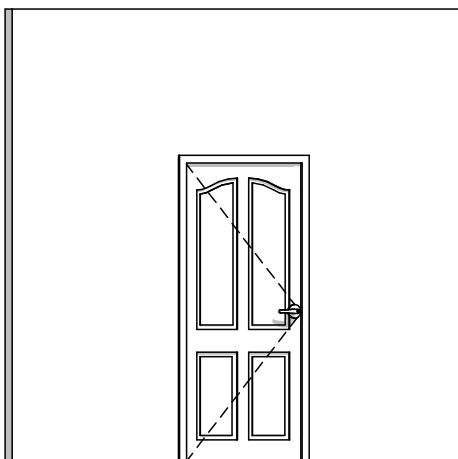

PŮDORYS

ÚKOLY

Typ dveří: základní dveře 17 otočné
Šířka dveří: 800 mm
Výška dveří: 1970 mm
Práh: 0 mm
Dveře bez prahu s obložím na obou stranách
Typ ostění: bez ostění
Jednotná šířka rámu 50 mm, stl.rámu = stl.stěny
Otevření dveřního křídla ve 3D: 50°
Zrušit čáry otevření v pohledu
Dveřní rám+křídlo: dřevo - dub
Členění: styl 6
Madlo: klika 7 (materiál: kov - nerez ocel)
Nastavení značky: uživatelsky (číslo 2, písmeno D)

POHLED

3D NÁHLED

ŘEZ