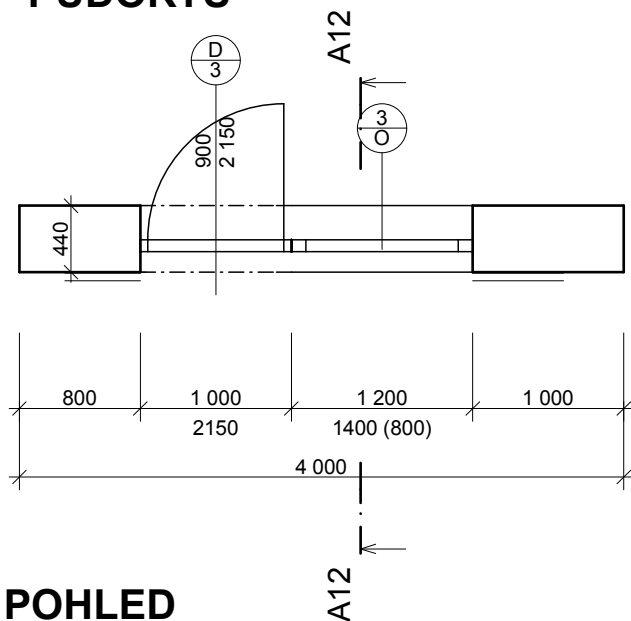

PŮDORYS

POHLED

ŘEZ

ÚKOLY

Typ dveří: základní dveře 17 otočné

Šířka dveří: 900 mm
Výška dveří: 2150 mm
Odsazení od vnější stěny: 135 mm
Dveře s prahem obyčejným, bez obložení
Typ ostění: bez ostění
Jednotná šířka rámu 50 mm, styl 3,
Otevření dveřního křídla ve 3D: 0°
Zrušit čáry otevření v pohledu
Dveřní rám+křídlo: dřevo - mahagon
Členění: základní mřížkované
Madlo: klika 7 (materiál: kov - nerez ocel)
Sluneční clona: posuvné okenice, vlevo na sebe, styl 3
Nastavení značky: uživatelsky (číslo 3, písmeno D)

Typ okna: základní okno 17

Šířka okna: 1200 mm
Výška okna: 1400 mm
Parapet: 800 mm
Odsazení od vnější stěny: 135 mm
Okapový plech, parapetní deska.
Typ ostění: bez ostění
Jednotná šířka rámu 70mm, materiál: dřevo - mahagon
Členění: viz. pohled a 3D
Otevření okeního křídla ve 3D: 0°
Zrušit čáry otevření v pohledu
Vnější strana: kovový pás (materiál: kov - zinek)
Vnitřní strana: parapetní deska (materiál: dřevo - mahagon)
Sluneční clona: posuvné okenice, vlevo na sebe, styl 3
Nastavení značky: uživatelsky (číslo 3, písmeno O)

3D NÁHLED