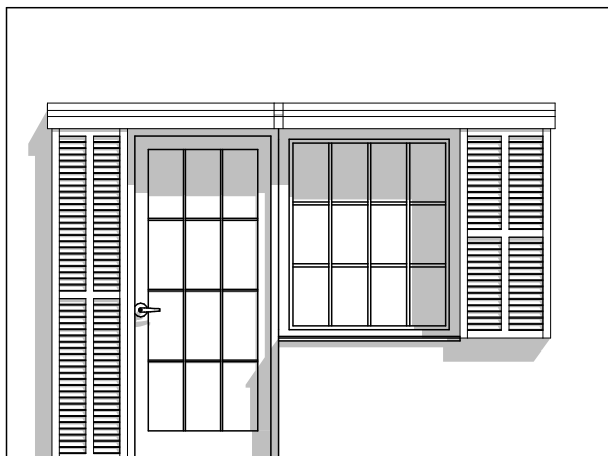

PŮDORYS

POHLED

ŘEZ

ÚKOLY

Typ dveří: základní dveře 17 otočné

Šířka dveří: 900 mm
Výška dveří: 2150 mm
Odsazení od vnější stěny: 135 mm
Dveře s prahem obyčejným, bez obložení
Typ ostění: bez ostění
Jednotná šířka rámu 50 mm, styl 3,
Otevření dveřního křídla ve 3D: 0°
Zrušit čáry otevření v pohledu
Dveřní rám+křídlo: dřevo - mahagon
Členění: základní mřížkované
Madlo: klika 7 (materiál: kov - nerez ocel)
Sluneční clona: posuvné okenice, vlevo na sebe, styl 3
Nastavení značky: uživatelsky (číslo 3, písmeno D)

Typ okna: základní okno 17

Šířka okna: 1200 mm
Výška okna: 1400 mm
Parapet: 800 mm
Odsazení od vnější stěny: 135 mm
Okapový plech, parapetní deska.
Typ ostění: bez ostění
Jednotná šířka rámu 70mm, materiál: dřevo - mahagon
Členění: viz. pohled a 3D
Otevření okeního křídla ve 3D: 0°
Zrušit čáry otevření v pohledu
Vnější strana: kovový pás (materiál: kov - zinek)
Vnitřní strana: parapetní deska (materiál: dřevo - mahagon)
Sluneční clona: posuvné okenice, vlevo na sebe, styl 3
Nastavení značky: uživatelsky (číslo 3, písmeno O)

3D NÁHLED