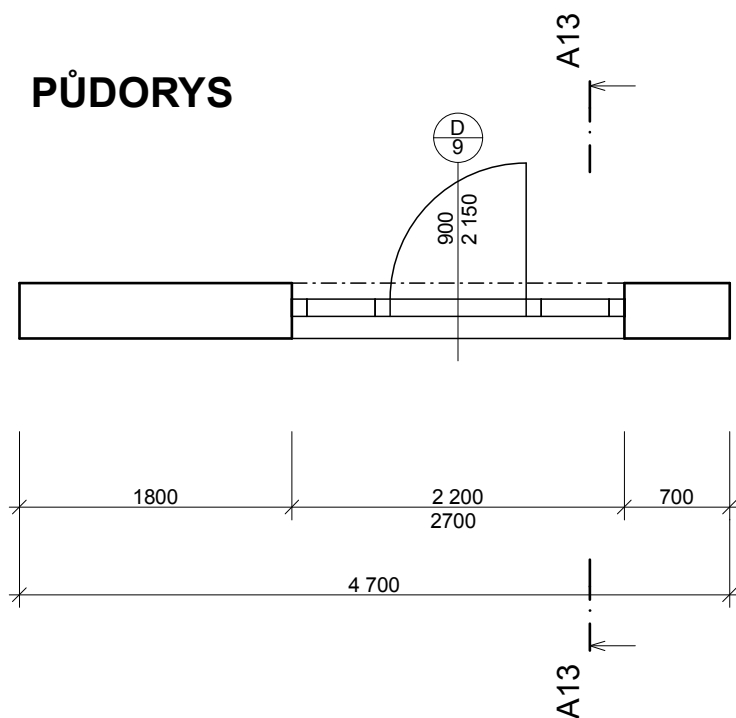

## ÚKOLY

**Typ dveří: obloukové dveře, 2 boční světlíky, nadsvětlík 17**

Šířka dveří: 900 mm

Výška dveří: 2150 mm

Odsazení od vnější stěny: 145 mm

Dveře s prahem obyčejným, bez obložení

Typ ostění: bez ostění

Levý a pravý světlík: 650 mm

Nadsvětlík: 550 mm

Jednotná šířka rámu 100 mm, styl 3,

Otevření dveřního křídla ve 3D: 75°

Ponechat čáry otevření v pohledu

Dveřní rám+křídlo: dřevo - mahagon, typ 50

Bez členění