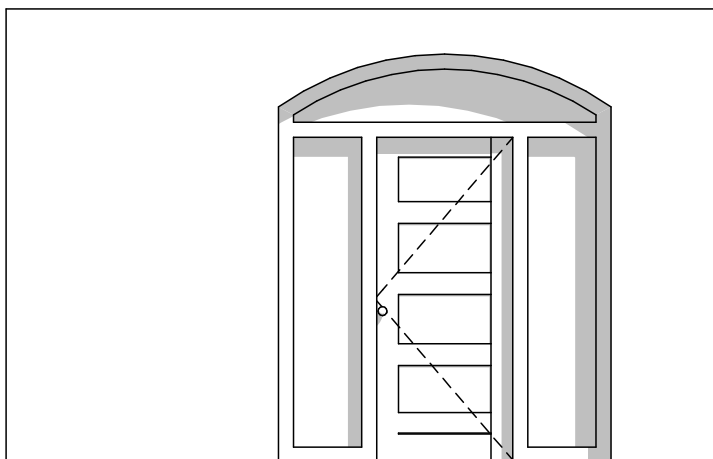

POHLED

3D NÁHLED

ŘEZ