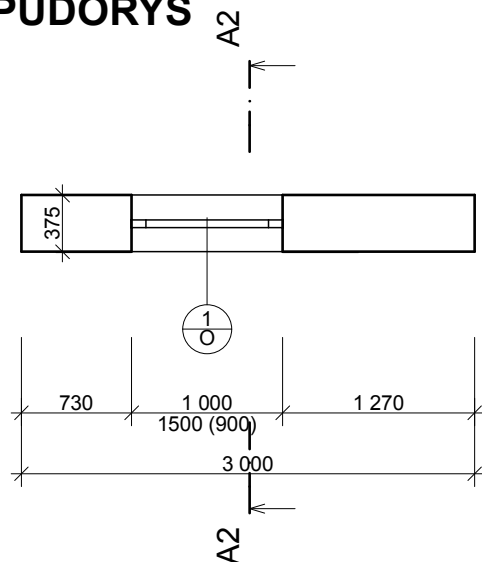

## ÚKOLY

Typ okna: základní okno 17

Šířka okna: 1000 mm

Výška okna: 1500 mm

Parapet: 900 mm

Odsazení okenního rámu od vnější stěny: 160 mm

Okapový plech, parapetní deska.

Typ ostění: bez ostění

Horní nadsvětlík: 500 mm

Jednotná šířka rámu 70mm, materiál: dřevo - borovice

Bez členění

Otevření okenního křídla ve 3D: 0°

Zrušit čáry otevření v pohledu

Vnější strana: zděný parapet (materiál: cihla - hnědá)