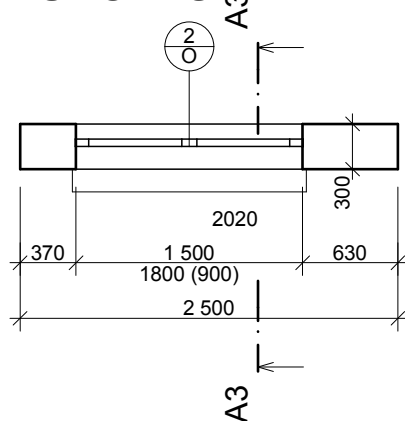

## ÚKOLY

Typ okna: okno dvoukřídle 17

Šířka okna: 1500 mm

Výška okna: 1800 mm

Parapet: 900 mm

Odsazení okenního rámu od vnější stěny: 150mm

Okapový plech, parapetní deska.

Typ ostění: bez ostění

Dolní nadsvětlík: 400 mm

Jednotná šířka rámu 60 mm, materiál: dřevo - borovice

Bez členění

Otevření okenního křídla ve 3D- 60° hlavní křídlo, 45° dolní nadsvětlík

Zrušit čáry otevření v pohledu

Vnější strana: kovový pás (materiál: kov - zinek), přesah: 20 mm

Vnitřní strana: parapetní deska, přesah: 20mm (materiál: dřevo - borovice)

Sluneční clona: roleta na fasádě, výška otevření ve 3D: 1500 mm

Nastavení značky: uživatelsky (číslo 2, písmeno O)