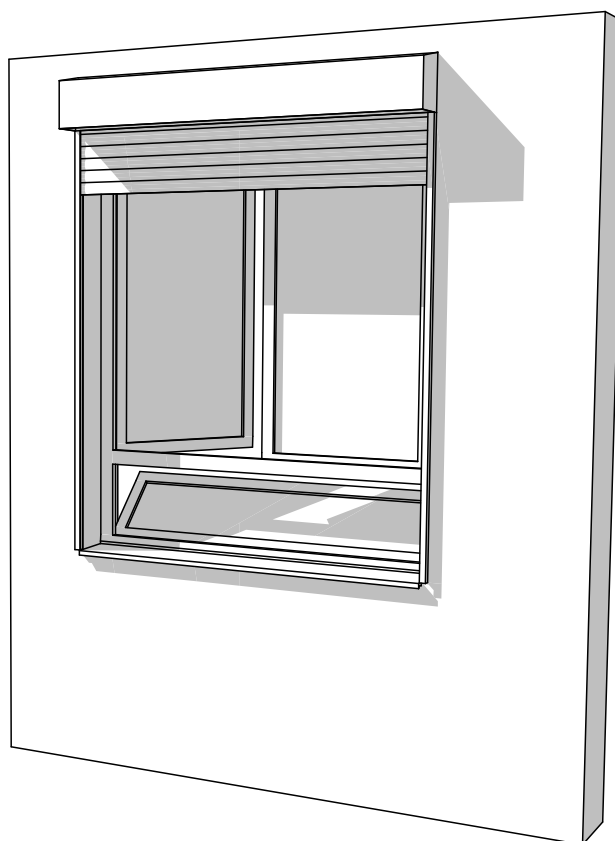

PŮDORYS

ÚKOLY

Typ okna: okno dvoukřídle 17

Šířka okna: 1500 mm

Výška okna: 1800 mm

Parapet: 900 mm

Odsazení okenního rámu od vnější stěny: 150mm

Okapový plech, parapetní deska.

Typ ostění: bez ostění

Dolní nadsvětlík: 400 mm

Jednotná šířka rámu 60 mm, materiál: dřevo - borovice

Bez členění

Otevření okenního křídla ve 3D- 60° hlavní křídlo, 45° dolní nadsvětlík

Zrušit čáry otevření v pohledu

Vnější strana: kovový pás (materiál: kov - zinek), přesah: 20 mm

Vnitřní strana: parapetní deska, přesah: 20mm (materiál: dřevo - borovice)

Sluneční clona: roleta na fasádě, výška otevření ve 3D: 1500 mm

Nastavení značky: uživatelsky (číslo 2, písmeno O)

POZNÁMKA

Okno v pohledu a řezu má zavřené křídla, kvůli přehlednosti

POHLED

3D NÁHLED

ŘEZ