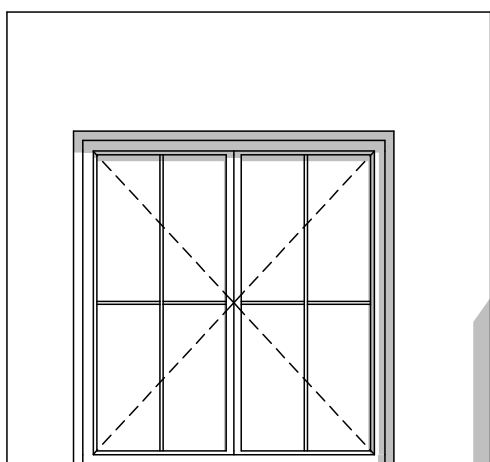

PŮDORYS

ÚKOLY

ZEĎ

Tl. a sklon viz. výkresy

Typ okna: okno dvoukřídle 17

Šířka okna: 2000 mm

Výška okna: 2150 mm

Parapet: 0 mm

Odsazení okenního rámu od vnější stěny: 100 mm

Okapový plech, parapetní deska nejsou.

Typ ostění: opačné ostění

Bez nadsvětlíku.

Jednotná šířka rámu 70mm, materiál: dřevo - mahagon, začištěný spoj

Hlavní křídlo 1 a hlavní křídlo 2 člěny, viz. pohled a 3D náhled

Otevření okenního křídla ve 3D- levé křídlo 60°, pravé křídlo 30°

Čáry otevření v pohledu viditelné

Nastavení značky- uživatelsky (číslo 3, písmeno F)

POZNÁMKY

Dveře v řezu a v pohledu mají zavřené křídlo, kvůli přehlednosti

POHLED

3D NÁHLED

ŘEZ