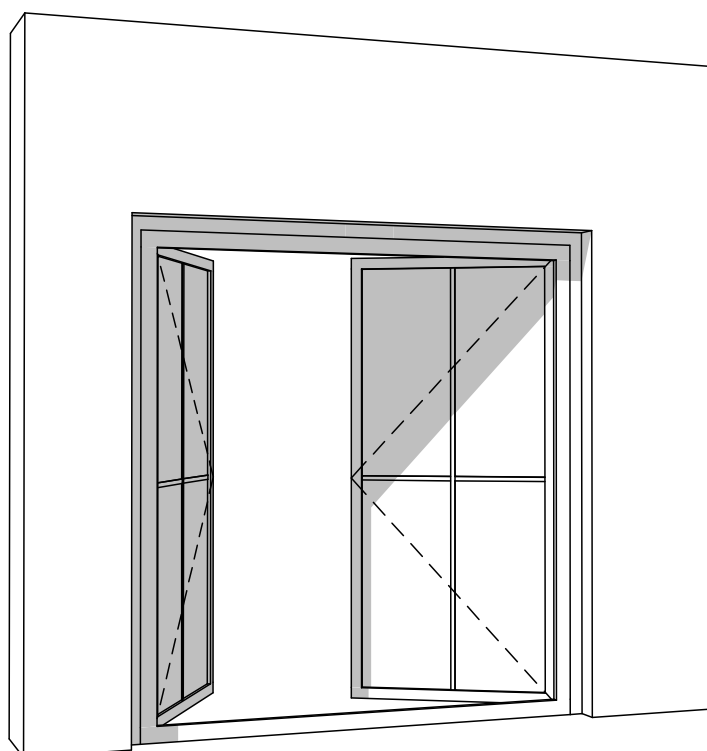

PŮDORYS

ÚKOLY

ZEĎ

Tl. a sklon viz. výkresy

Typ okna: okno dvoukřídle 17

Šířka okna: 2000 mm

Výška okna: 2150 mm

Parapet: 0 mm

Odsazení okenního rámu od vnější stěny: 100 mm

Okapový plech, parapetní deska nejsou.

Typ ostění: opačné ostění

Bez nadsvětlíku.

Jednotná šířka rámu 70mm, materiál: dřevo - mahagon, začištěný spoj

Hlavní křídlo 1 a hlavní křídlo 2 člěny, viz. pohled a 3D náhled

Otevření okenního křídla ve 3D- levé křídlo 60°, pravé křídlo 30°

Čáry otevření v pohledu viditelné

Nastavení značky- uživatelsky (číslo 3, písmeno F)

POZNÁMKY

Dveře v řezu a v pohledu mají zavřené křídlo, kvůli přehlednosti

POHLED

3D NÁHLED

ŘEZ