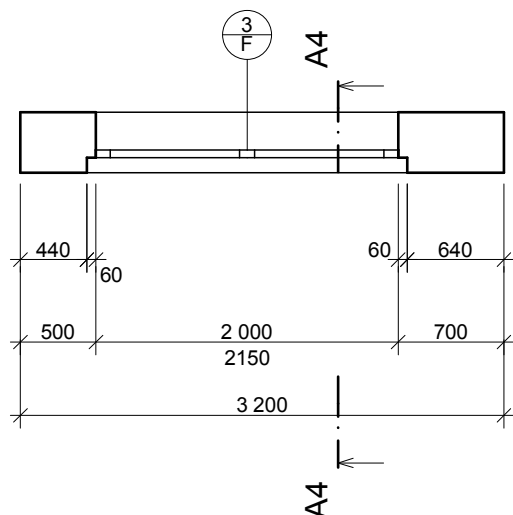

PŮDORYS

ÚKOLY

ZEĎ

Tl. a sklon viz. výkresy

Typ okna: okno dvoukřídle 17

Šířka okna: 2000 mm

Výška okna: 2150 mm

Parapet: 0 mm

Odsazení okenního rámu od vnější stěny: 100 mm

Okapový plech, parapetní deska nejsou.

Typ ostění: opačné ostění

Bez nadsvětlíku.

Jednotná šířka rámu 70mm, materiál: dřevo - mahagon, začištěný spoj

Hlavní křídlo 1 a hlavní křídlo 2 člěny, viz. pohled a 3D náhled

Otevření okenního křídla ve 3D- levé křídlo 60°, pravé křídlo 30°

Čáry otevření v pohledu viditelné

Nastavení značky- uživatelsky (číslo 3, písmeno F)

POZNÁMKY

Dveře v řezu a v pohledu mají zavřené křídlo, kvůli přehlednosti

POHLED

3D NÁHLED

ŘEZ