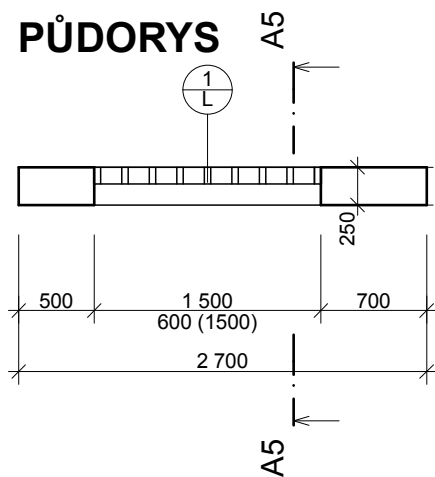

## ÚKOLY

Typ okna: okna speciální - luxferové okno 17

Šířka okna: 1500 mm

Výška okna: 600 mm

Parapet: 1500 mm

Odsazení okenního rámu od vnější stěny: 140 mm

## PARAMETRY

Tl. tvárníc: 110 mm, tl. spár mezi tvárnicemi: 15 mm

Šířka tvárníc: 140 mm, výška tvárníc: 70 mm

Bez ostění