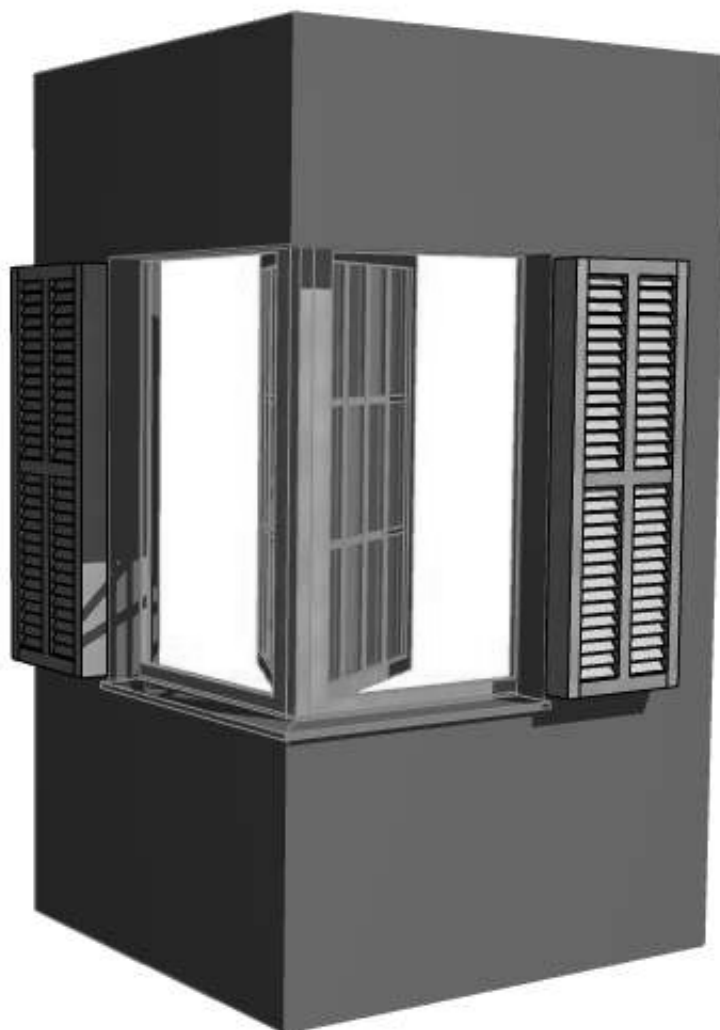

PŮDORYS

ÚKOLY

Typ okna: rohové okno

Šířka okna: 900 mm

Výška okna: 1500 mm

Parapet: 900 mm

Odsazení okenního rámu od vnější stěny: 125 mm

Okapový plech, parapetní deska

Typ ostění: šikmé ostění

Jednotná šířka rámu 70 mm, materiál: dřevo - borovice

Členění viz pohled a 3D pohled

Otevření okenního křídla ve 3D- 30°

Zrušit čáry otevření v pohledu

Roh: rohový sloupek

Ostění: zešíkmeno pod úhlem 20°

Sluneční clona: obyčejné okenice, styl 3, 2 panely

Vnější strana: kovový pás (materiál: kov - zinek)

Vnitřní strana: parapetní deska (materiál: dřevo - borovice)

Nastavení značky: uživatelsky (číslo 1, písmeno R)

POHLEDY

3D NÁHLED

ŘEZ