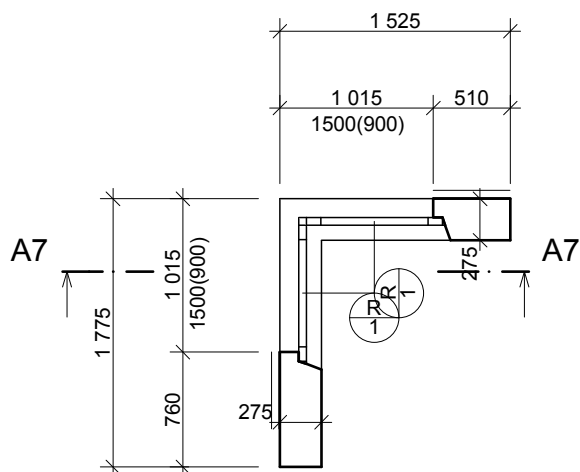

PŮDORYS

ÚKOLY

Typ okna: rohové okno

Šířka okna: 900 mm

Výška okna: 1500 mm

Parapet: 900 mm

Odsazení okenního rámu od vnější stěny: 125 mm

Okapový plech, parapetní deska

Typ ostění: šikmé ostění

Jednotná šířka rámu 70 mm, materiál: dřevo - borovice

Členění viz pohled a 3D pohled

Otevření okenního křídla ve 3D- 30°

Zrušit čáry otevření v pohledu

Roh: rohový sloupek

Ostění: zešíkmeno pod úhlem 20°

Sluneční clona: obyčejné okenice, styl 3, 2 panely

Vnější strana: kovový pás (materiál: kov - zinek)

Vnitřní strana: parapetní deska (materiál: dřevo - borovice)

Nastavení značky: uživatelsky (číslo 1, písmeno R)