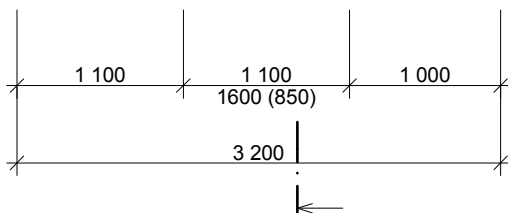

ÚKOLY

Typ okna: obloukové okno 17

Šířka okna: 1100 mm

Výška okna: 1600 mm

Parapet: 850 mm

Odsazení okenního rámu od vnější stěny: 110 mm

Okapový plech, parapetní deska.

Typ ostění: bez ostění

Rám mezi oknem a nadsvětlíkem: 90 mm

Rám a křídlo: zkosený spoj

Členění: nadsvětlík - paprsky 2, hlavní křídlo - základní členění

Otevření okenního křídla ve 3D: 30°

Ponechat čáry otevření v pohledu

Vnější strana: kovový pás (materiál: kov - zinek)

Vnitřní strana: parapetní deska (materiál: dřevo - borovice)

Nastavení značky: uživatelsky (číslo 11, písmeno O)