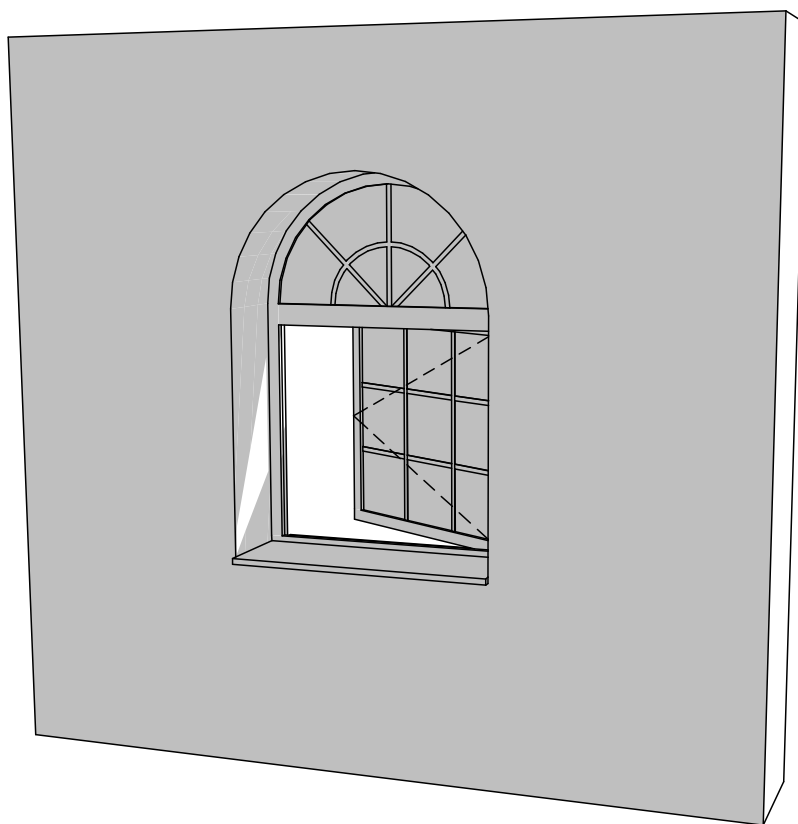

PŮDORYS

A14

ÚKOLY

Typ okna: obloukové okno 17

Šířka okna: 1100 mm

Výška okna: 1600 mm

Parapet: 850 mm

Odsazení okenního rámu od vnější stěny: 110 mm

Okapový plech, parapetní deska.

Typ ostění: bez ostění

Rám mezi oknem a nadsvětlíkem: 90 mm

Rám a křídlo: zkosený spoj

Členění: nadsvětlík - paprsky 2, hlavní křídlo - základní členění

Otevření okenního křídla ve 3D: 30°

Ponechat čáry otevření v pohledu

Vnější strana: kovový pás (materiál: kov - zinek)

Vnitřní strana: parapetní deska (materiál: dřevo - borovice)

Nastavení značky: uživatelsky (číslo 11, písmeno O)

POHLED

A14

3D NÁHLED

ŘEZ