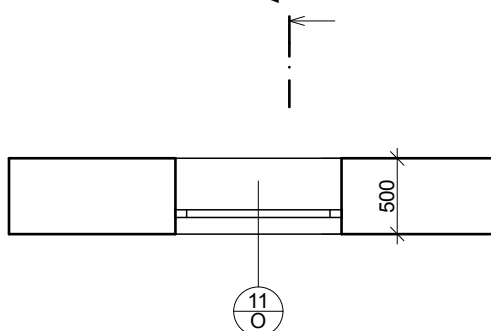

## ÚKOLY

Typ okna: obloukové okno 17

Šířka okna: 1100 mm

Výška okna: 1600 mm

Parapet: 850 mm

Odsazení okenního rámu od vnější stěny: 110 mm

Okapový plech, parapetní deska.

Typ ostění: bez ostění

Rám mezi oknem a nadsvětlíkem: 90 mm

Rám a křídlo: zkosený spoj

Členění: nadsvětlík - paprsky 2, hlavní křídlo - základní členění

Otevření okenního křídla ve 3D: 30°

Ponechat čáry otevření v pohledu

Vnější strana: kovový pás (materiál: kov - zinek)