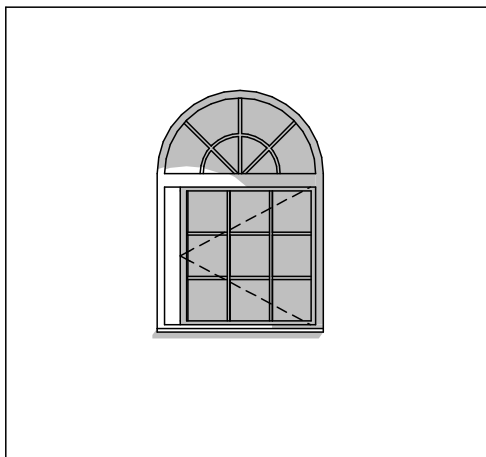

PŮDORYS

A14

ÚKOLY

Typ okna: obloukové okno 17

Šířka okna: 1100 mm

Výška okna: 1600 mm

Parapet: 850 mm

Odsazení okenního rámu od vnější stěny: 110 mm

Okapový plech, parapetní deska.

Typ ostění: bez ostění

Rám mezi oknem a nadsvětlíkem: 90 mm

Rám a křídlo: zkosený spoj

Členění: nadsvětlík - paprsky 2, hlavní křídlo - základní členění

Otevření okenního křídla ve 3D: 30°

Ponechat čáry otevření v pohledu

Vnější strana: kovový pás (materiál: kov - zinek)

Vnitřní strana: parapetní deska (materiál: dřevo - borovice)

Nastavení značky: uživatelsky (číslo 11, písmeno O)

POHLED

A14

3D NÁHLED

ŘEZ