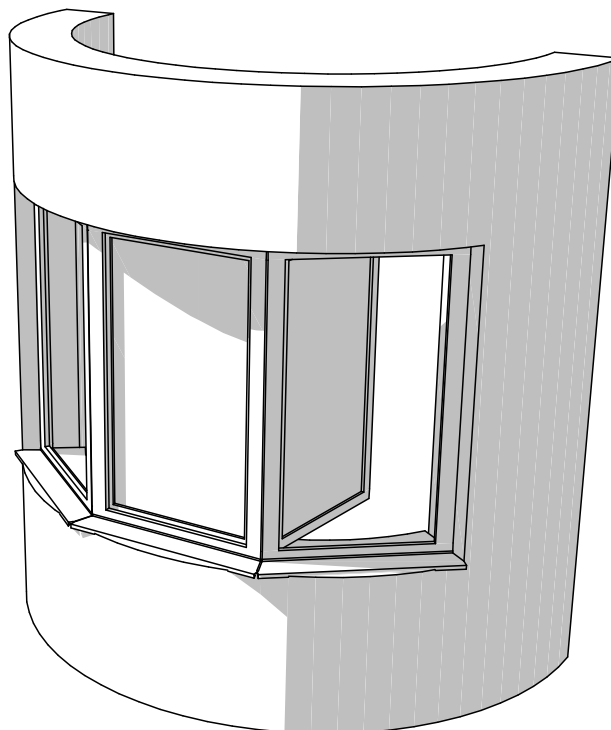

PŮDORYS

ÚKOLY

Typ okna: základní okno 17 (3ks)

Šířka okna: 900 mm

Výška okna: 1500 mm

Parapet: 850 mm

Odsazení okenního rámu od vnější stěny: 100 mm

Okapový plech, parapetní deska.

Typ ostění: bez ostění

Jednotná šířka rámu 65mm, materiál: dřevo - dub

Bez členění

Otevření ve 3D: levé křídlo 20°, pravé křídlo 45°

Vnější strana: kovový pás (materiál: kov - zinek)

Vnitřní strana: parapetní deska (materiál: dřevo - dub)

Nastavení značky: uživatelsky (číslo 1, písmeno OB)

POHLED

3D NÁHLED

ŘEZ