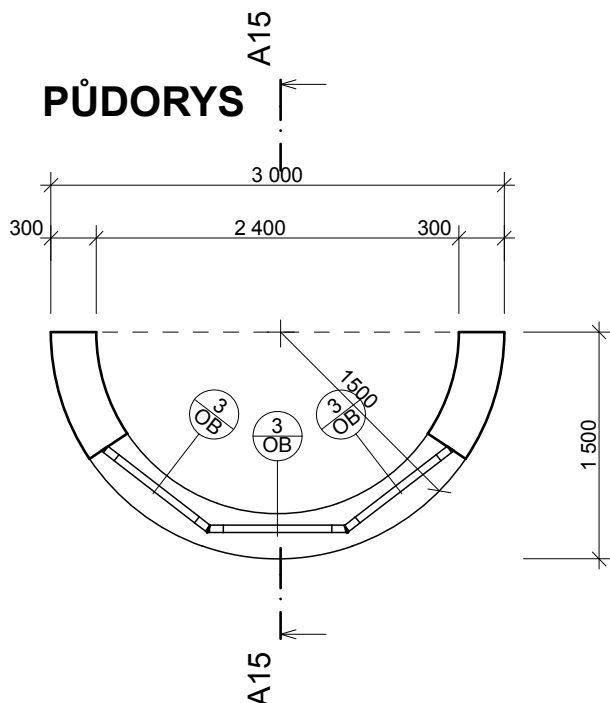

PŮDORYS

ÚKOLY

Typ okna: základní okno 17 (3ks)

Šířka okna: 900 mm

Výška okna: 1500 mm

Parapet: 850 mm

Odsazení okenního rámu od vnější stěny: 100 mm

Okapový plech, parapetní deska.

Typ ostění: bez ostění

Jednotná šířka rámu 65mm, materiál: dřevo - dub

Bez členění

Otevření ve 3D: levé křídlo 20°, pravé křídlo 45°

Vnější strana: kovový pás (materiál: kov - zinek)

Vnitřní strana: parapetní deska (materiál: dřevo - dub)

Nastavení značky: uživatelsky (číslo 1, písmeno OB)

POHLED

3D NÁHLED

ŘEZ