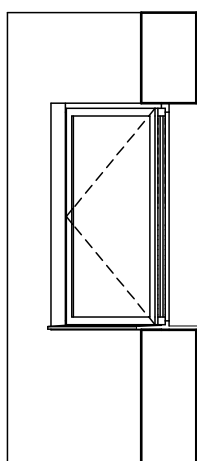

PŮDORYS

ÚKOLY

Typ okna: rohové okno 17
 Šířka okna: 900 v šikmině,
 1300 mm na rovné části zdi
 Výška okna: 1500 mm
 Parapet: 900 mm
 Odsazení okenního rámu od vnější stěny: 135 mm
 Okapový plech, parapetní deska
 Typ ostění: bez ostění
 Jednotná šířka rámu 60 mm
 (materiál: dřevo - borovice)
 Bez členění
 Otevření okenního křídla ve 3D- 30°
 Ponechat čáry otevření v pohledu
 Roh: rám
 Sluneční clona: bez sluneční clony
 Vnější strana: dřevěný parapet
 (materiál: dřevo - borovice)
 Vnitřní strana: parapetní deska
 (materiál: dřevo - borovice)
 Nastavení značky: uživatelsky
 (číslo 15, písmeno RO)

POHLED

ŘEZ

3D POHLED