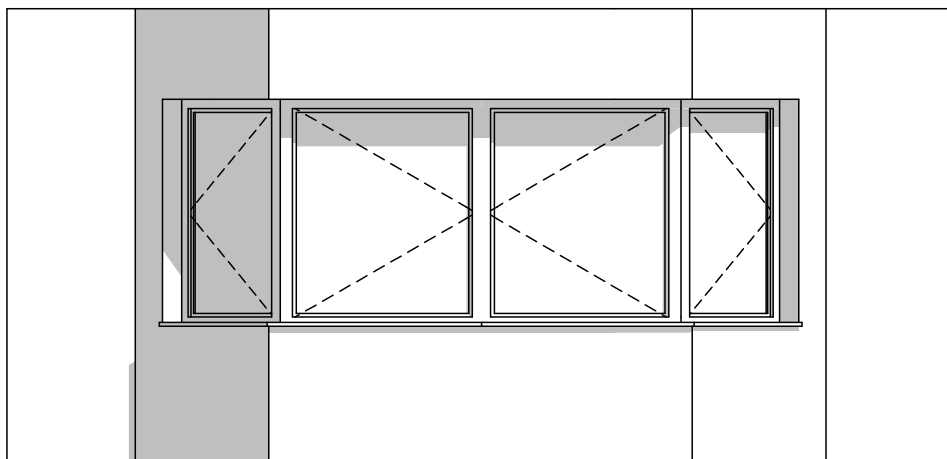

PŮDORYS

ÚKOLY

Typ okna: rohové okno 17
 Šířka okna: 900 v šikmině,
 1300 mm na rovné části zdi
 Výška okna: 1500 mm
 Parapet: 900 mm
 Odsazení okenního rámu od vnější stěny: 135 mm
 Okapový plech, parapetní deska
 Typ ostění: bez ostění
 Jednotná šířka rámu 60 mm
 (materiál: dřevo - borovice)
 Bez členění
 Otevření okenního křídla ve 3D- 30°
 Ponechat čáry otevření v pohledu
 Roh: rám
 Sluneční clona: bez sluneční clony
 Vnější strana: dřevěný parapet
 (materiál: dřevo - borovice)
 Vnitřní strana: parapetní deska
 (materiál: dřevo - borovice)
 Nastavení značky: uživatelsky
 (číslo 15, písmeno RO)

POHLED

ŘEZ

3D POHLED