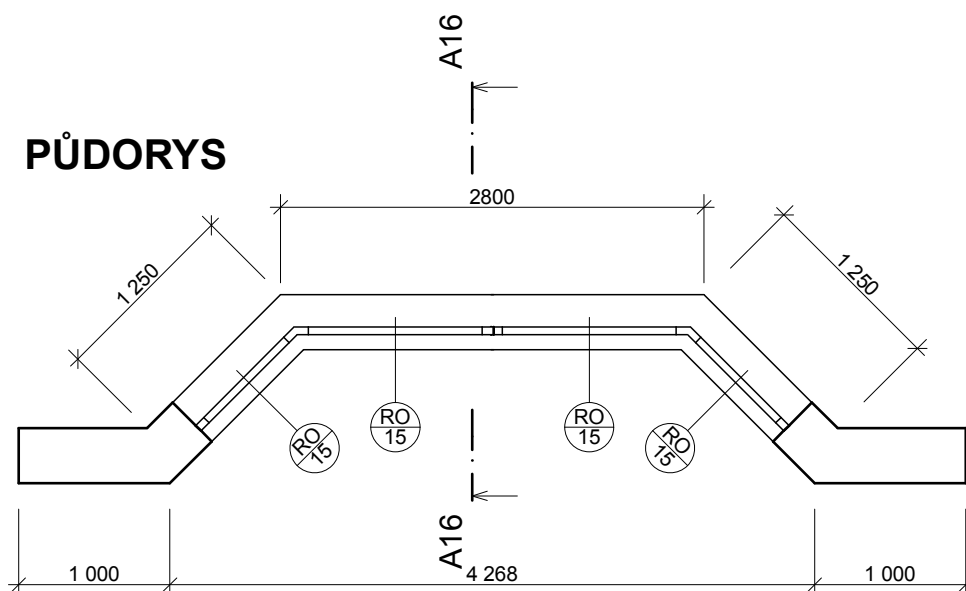

PŮDORYS

ÚKOLY

Typ okna: rohové okno 17
 Šířka okna: 900 v šikmině,
 1300 mm na rovné části zdi
 Výška okna: 1500 mm
 Parapet: 900 mm
 Odsazení okenního rámu od vnější stěny: 135 mm
 Okapový plech, parapetní deska
 Typ ostění: bez ostění
 Jednotná šířka rámu 60 mm
 (materiál: dřevo - borovice)
 Bez členění
 Otevření okenního křídla ve 3D- 30°
 Ponechat čáry otevření v pohledu
 Roh: rám
 Sluneční clona: bez sluneční clony
 Vnější strana: dřevěný parapet
 (materiál: dřevo - borovice)
 Vnitřní strana: parapetní deska
 (materiál: dřevo - borovice)
 Nastavení značky: uživatelsky
 (číslo 15, písmeno RO)

POHLED

ŘEZ

3D POHLED