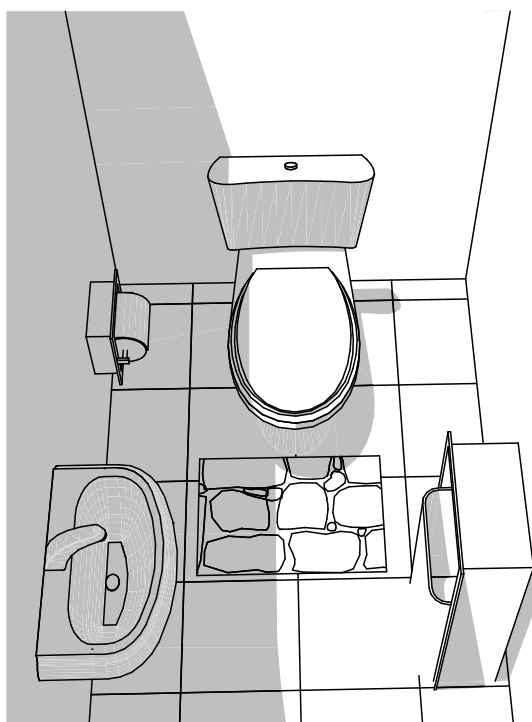

PŮDORYS

3D NÁHLED

ÚKOLY

Umyvadlo 17

Délka: 450 mm
Šířka: 250 mm
Výška: 140 mm
Typ: zaoblené 1
Čídlková baterie, styl 2
Styl baterie: detailní
Materiál: mísa (ploch - porcelán), baterie (kov - chróm)

WC 01 17

Délka: 350 mm
Šířka: 640 mm
Výška: 400 mm
Mísa: připevněná na zeď, typ 1, s krytem
Typ sedáku: zavřený
Typ splachovadla: nádržka
Materiál: mísa (ploch - porcelán), sedák (ploch - laminát)

Držák na toaletní papír 17

Délka: 160 mm
Šířka: 70 mm
Výška: 150 mm
Poloměr role: 50 mm
Horní výška: 760 mm
Typ: vestavěný 1
Skříňka: kov - nerez ocel
Rám a držák: kov - chróm

Odpadkový koš 17

Délka: 300 mm
Šířka: 150 mm
Výška: 780 mm
Úroveň detailů ve 3D: detailní
Přesah odpadkového koše: 50 mm
Skříňka: kov - nerez ocel
Límeč: kov - chróm
Odpadkový koš: kov - chróm

Koberec 17

Délka: 500 mm
Šířka: 350 mm
Povrchové materiály: bez vlastního obrázku, materiál (kám - polní kámen)