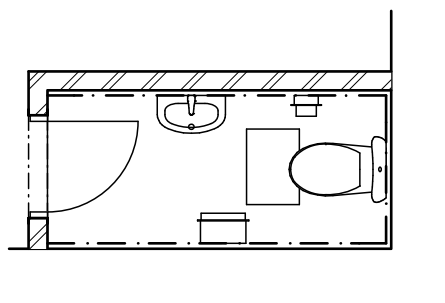

PŮDORYS

3D NÁHLED

ÚKOLY

Umyvadlo 17

Délka: 450 mm
Šířka: 250 mm
Výška: 140 mm
Typ: zaoblené 1
Čídlková baterie, styl 2
Styl baterie: detailní
Materiál: mísa (ploch - porcelán), baterie (kov - chróm)

WC 01 17

Délka: 350 mm
Šířka: 640 mm
Výška: 400 mm
Mísa: připevněná na zeď, typ 1, s krytem
Typ sedáku: zavřený
Typ splachovadla: nádržka
Materiál: mísa (ploch - porcelán), sedák (ploch - laminát)

Držák na toaletní papír 17

Délka: 160 mm
Šířka: 70 mm
Výška: 150 mm
Poloměr role: 50 mm
Horní výška: 760 mm
Typ: vestavěný 1
Skříňka: kov - nerez ocel
Rám a držák: kov - chróm

Odpadkový koš 17

Délka: 300 mm
Šířka: 150 mm
Výška: 780 mm
Úroveň detailů ve 3D: detailní
Přesah odpadkového koše: 50 mm
Skříňka: kov - nerez ocel
Límeč: kov - chróm
Odpadkový koš: kov - chróm

Koberec 17

Délka: 500 mm
Šířka: 350 mm
Povrchové materiály: bez vlastního obrázku, materiál (kám - polní kámen)