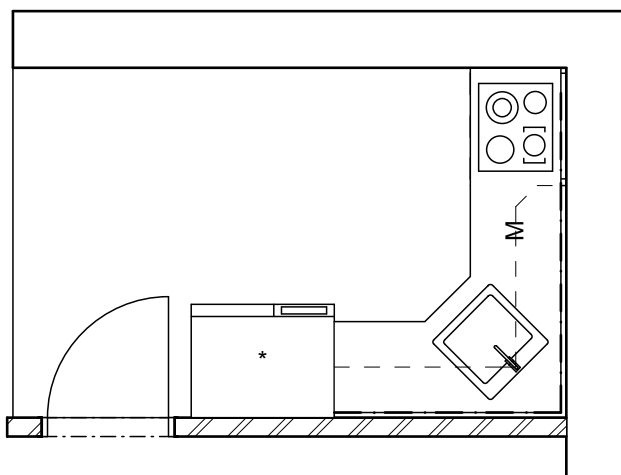

## 3D NÁHLED

**Vysoká skříňka rohová - C 17**

Délka: 635 mm  
Šířka: 635 mm  
Výška: 750 mm  
Výškové umístění: 1500 mm  
Styl dvířek: styl 1 (materiál: barva - 06)  
Úchytky: styl 7 (materiál: kov - nerez ocel)

**Vysoká skříňka 1D 17**

Délka: 900 mm  
Šířka: 300 mm  
Výška: 750 mm  
Výškové umístění: 1500 mm  
Styl dvířek: styl 3 (materiál: barva - 06)  
Úchytky: styl 7 (materiál: kov - nerez ocel)

## ÚKOLY

**Skříňka, varná deska + trouba 17**

Délka: 770 mm  
Šířka: 600 mm  
Výška: 900 mm  
Typ hrany desky: zaoblené  
Typ desky: typ 7  
Styl dvířek: styl 1  
Zásuvka pod troubou (materiál: barva - 06)  
Úchytky: styl 7 (materiál: kov - nerez ocel)

**Spodní skříňka, myčka 17**

Délka: 600 mm  
Šířka: 600 mm  
Výška: 900 mm  
Typ hrany desky: zaoblené  
Přesah: 0 mm, přední hrana 50 mm  
Řídicí panel: styl 1  
Dvířka: styl 1 (materiál: barva - 06)  
Úchytky: styl 7 (materiál: kov - nerez ocel)