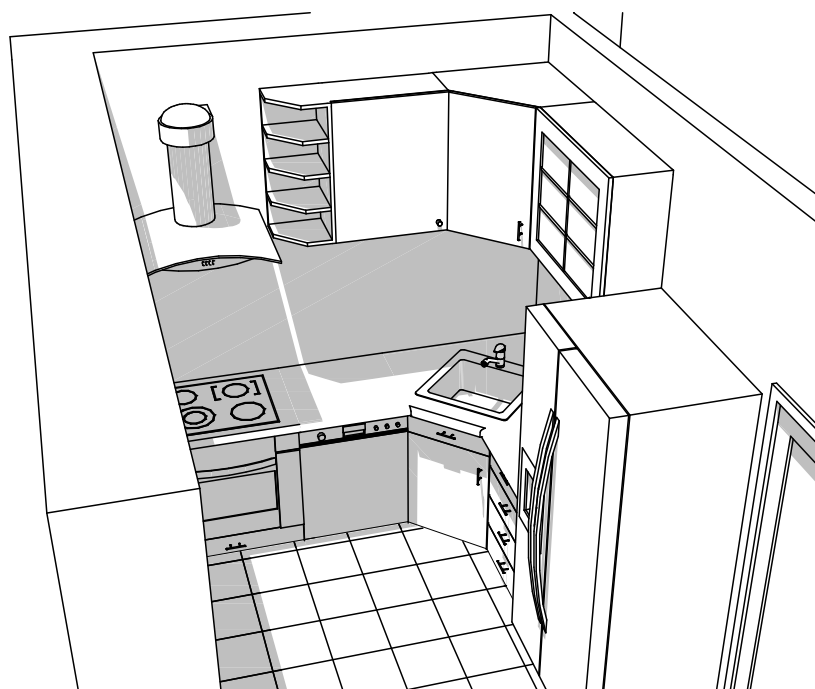

## 3D NÁHLED

**Vysoká skříňka rohová - C 17**

Délka: 635 mm  
Šířka: 635 mm  
Výška: 750 mm  
Výškové umístění: 1500 mm  
Styl dvířek: styl 1 (materiál: barva - 06)  
Úchytky: styl 7 (materiál: kov - nerez ocel)

**Vysoká skříňka 1D 17**

Délka: 900 mm  
Šířka: 300 mm  
Výška: 750 mm  
Výškové umístění: 1500 mm  
Styl dvířek: styl 3 (materiál: barva - 06)  
Úchytky: styl 7 (materiál: kov - nerez ocel)

## ÚKOLY

**Skříňka, varná deska + trouba 17**

Délka: 770 mm  
Šířka: 600 mm  
Výška: 900 mm  
Typ hrany desky: zaoblené  
Typ desky: typ 7  
Styl dvířek: styl 1  
Zásuvka pod troubou (materiál: barva - 06)  
Úchytky: styl 7 (materiál: kov - nerez ocel)

**Spodní skříňka, myčka 17**

Délka: 600 mm  
Šířka: 600 mm  
Výška: 900 mm  
Typ hrany desky: zaoblené  
Přesah: 0 mm, přední hrana 50 mm  
Řídicí panel: styl 1  
Dvířka: styl 1 (materiál: barva - 06)  
Úchytky: styl 7 (materiál: kov - nerez ocel)