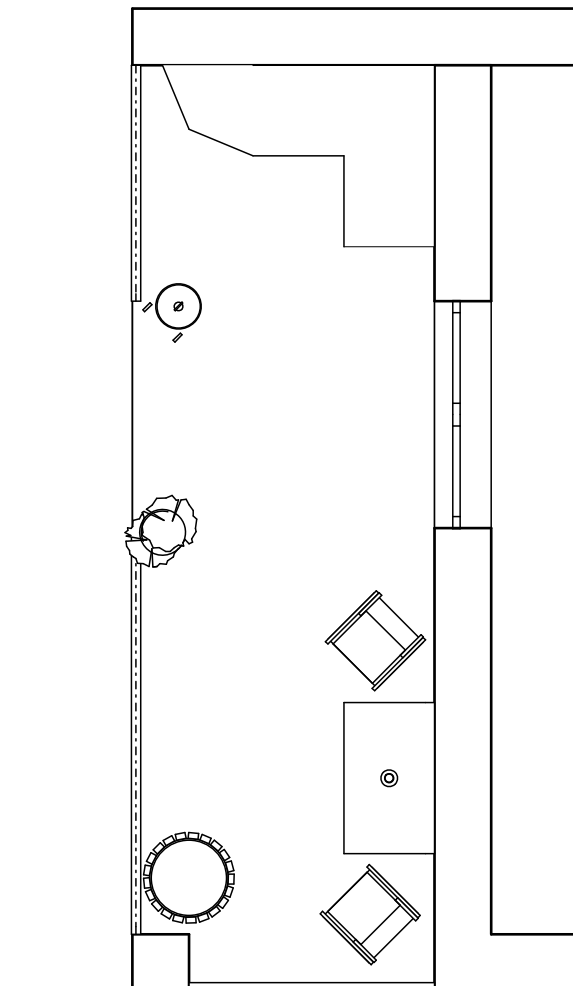

PŮDORYS

ÚKOLY

Nástěnný stůl 17

Délka: 1000 mm
 Šířka: 600 mm
 Výška: 740 mm
 Typ desky: obdélníková
 Tl. desky: 30 mm
 Povrchové materiály: dřv - ořech svisle

Skládací židle 17

Rozměry původní
 Výška sedáku: 450 mm
 Styl židle: styl 4
 Povrchové materiály: dřv - ořech svisle

Váza 17

Výškové umístění: 740 mm
 Poloměr dna: 110 mm
 Poloměr hrdla: 60 mm
 Počet květin: 5 ks
 Materiály: původní

Odpadková nádoba 17

Délka: 600 mm
 Šířka: 600 mm
 Výška: 800 mm
 Materiály: obruč (kov - nerez ocel), dřevo (dřv - ořech svisle)

Zábradlí drátové 02 17

Sklon: rovné
 Madlo: hranaté, šířka - 60 mm, výška - 25 mm
 Dráty: kulaté, průměr 6 mm, 7 ks
 Madlo: dřv - ořech svisle
 Drát: kov - nerez ocel

Rostlina 03 17

Počet listů: 33 ks
 Typ listů: listy 3
 Typ kůry: kůra 2
 Květináč: ploch - porcelán
 Hlína: ter - zemina

Spodní skříňka rohová - L 17

Délka: 600 mm
 Šířka: 600 mm
 Výška: 900 mm
 Typ desky: zaoblená
 Úchytky: styl 8 (materiál: kov - nerez ocel)
 Styl dvířek: styl 3 (materiál: dřv - ořech svisle)

3D NÁHLED