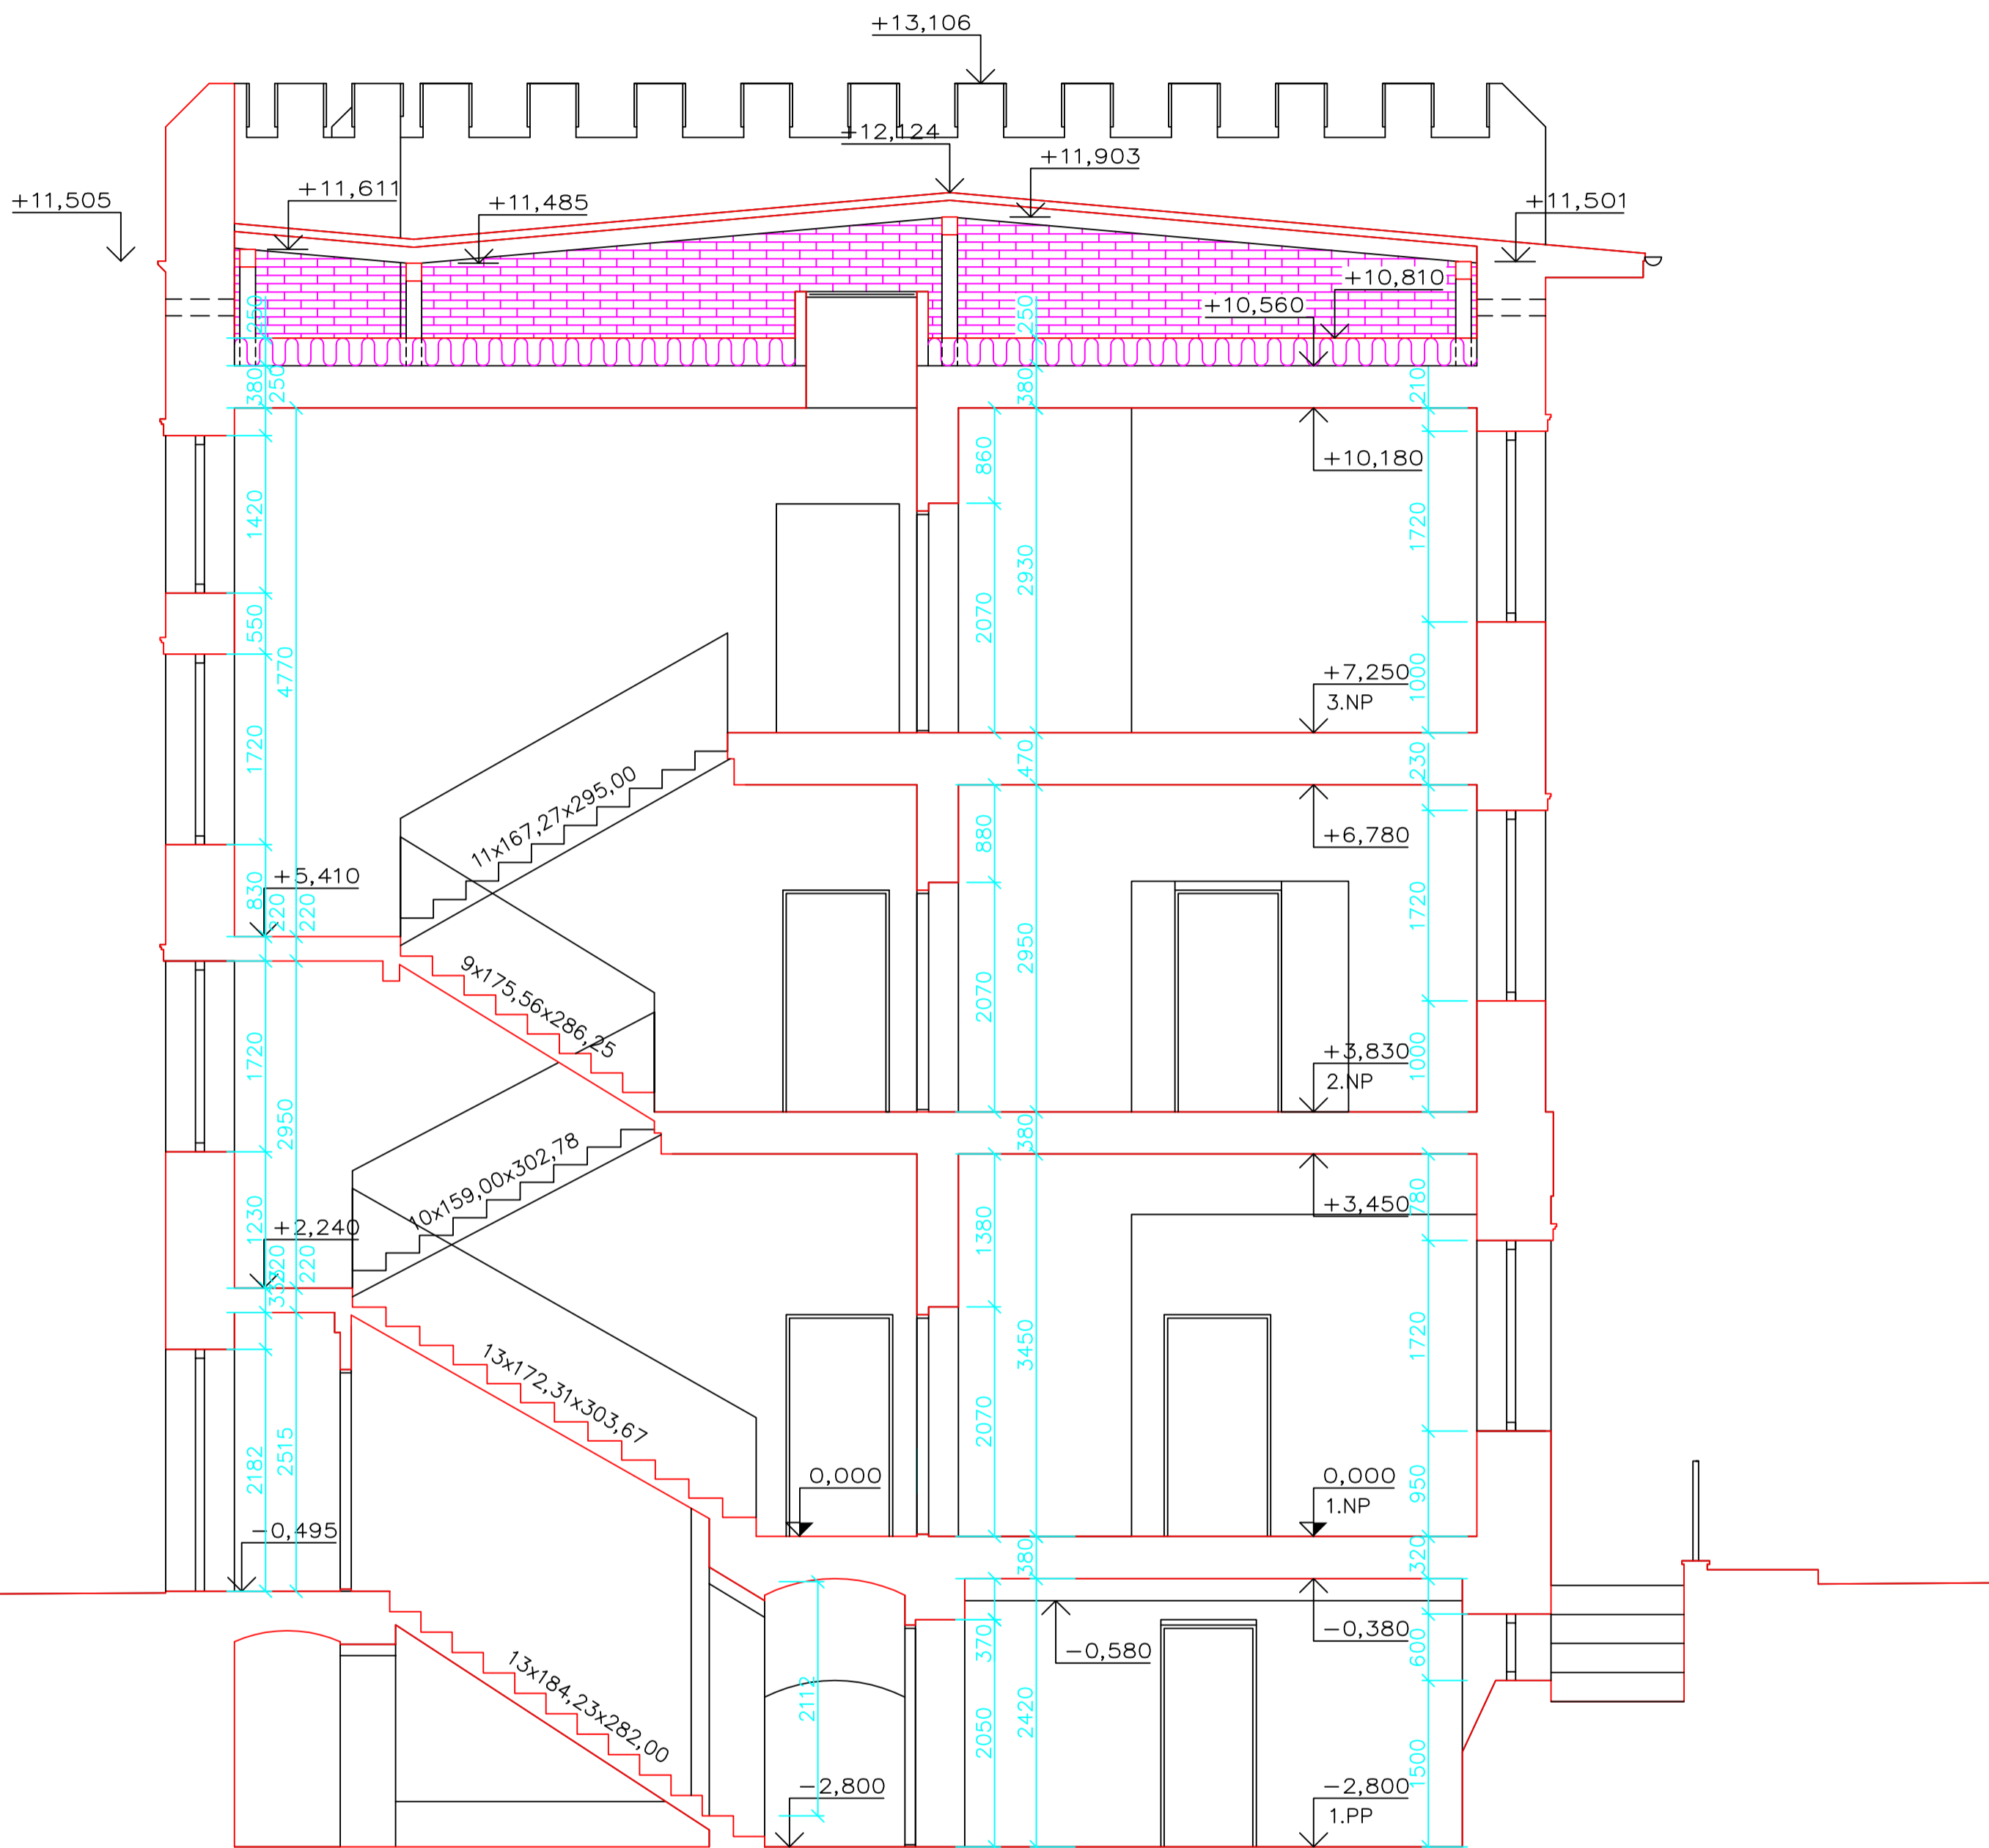

ŘEZ

INVESTICE DO ROZVOJE VZDĚLÁVÁNÍ

VYPRACOVAL RADEK OSLIZLO	KONTROLOVALA KARLA LABUDOVÁ	SPŠ STAVEBNÍ OPAVA MÍROVÁ 3, P.O.	
BUDOVA POLICIE		DATUM	3.3.2014
		TŘÍDA	3.A
ŘEZ		FORMÁT	A2
		ŠKOLNÍ ROK	2013/2014
		MĚŘÍTKO	Č. VÝKRESU
		1:50	5.