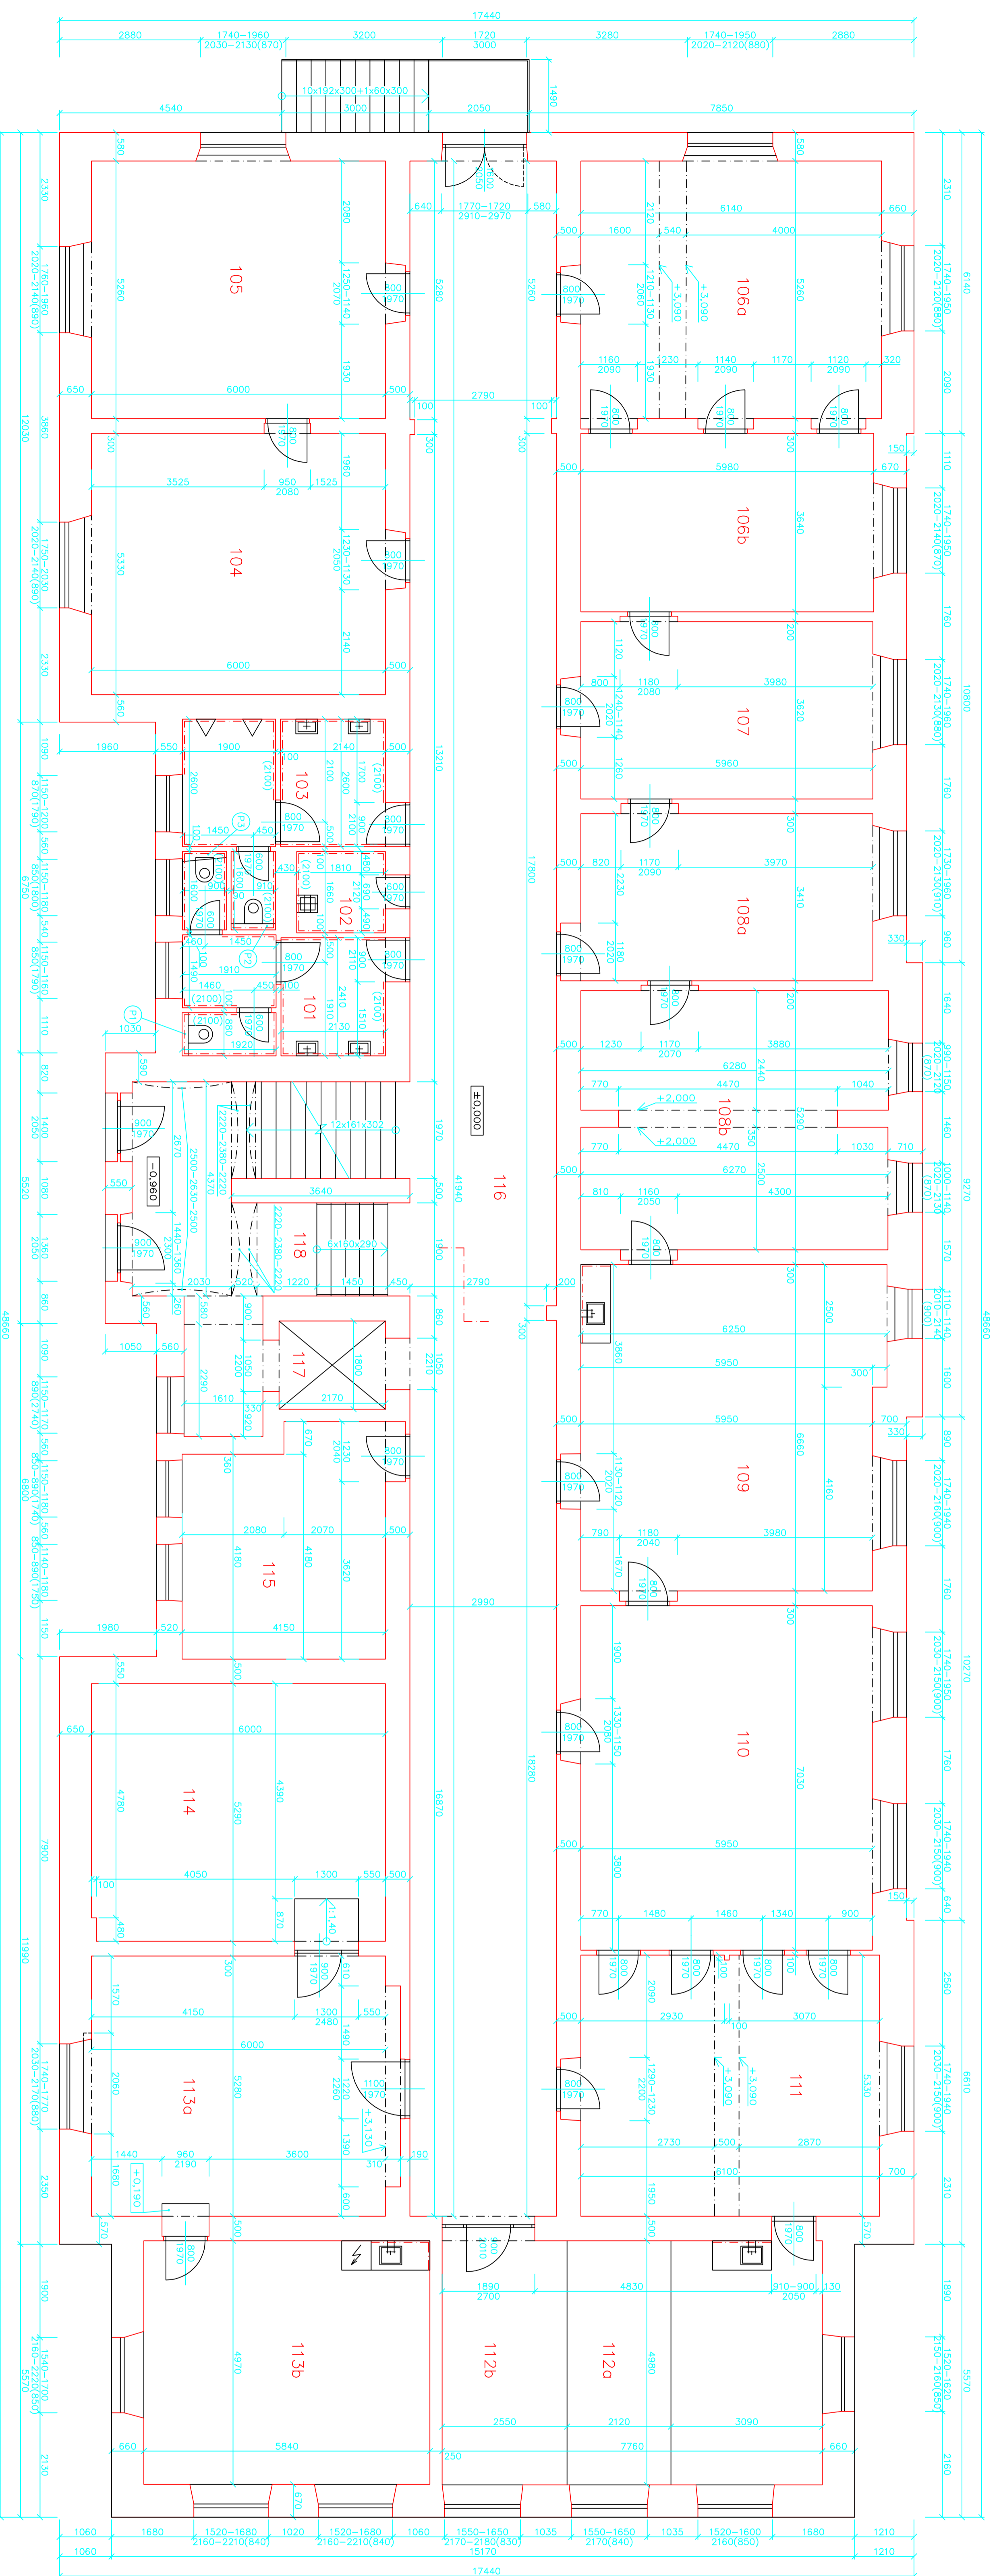

PŮDORYS 1.NP

LEGENDA MÍSTNOSTI

Čís. (Čís. místnosti)	Název (Název místnosti)	Plocha (Plocha podlahy)	Objem (Objem místnosti)	Poznámka (Poznámka)
101	WC ŽENY (PERSONAL)	3,00	2,280	STĚNA OKNO
102	WC ŽENY (PERSONAL)	3,00	2,280	STĚNA OKNO
103	KLADIVA (PERSONAL)	11,84	2,280	STĚNA OKNO
104	KLADIVA (PERSONAL)	11,84	2,280	STĚNA OKNO
105	KLADIVA (PERSONAL)	11,84	2,280	STĚNA OKNO
106a	KLADIVA (PERSONAL)	11,84	2,280	STĚNA OKNO
106b	KLADIVA (PERSONAL)	11,84	2,280	STĚNA OKNO
107	KLADIVA (PERSONAL)	11,84	2,280	STĚNA OKNO
108a	KLADIVA (PERSONAL)	11,84	2,280	STĚNA OKNO
108b	KLADIVA (PERSONAL)	11,84	2,280	STĚNA OKNO
109	KLADIVA (PERSONAL)	11,84	2,280	STĚNA OKNO
110	KLADIVA (PERSONAL)	11,84	2,280	STĚNA OKNO
111	KLADIVA (PERSONAL)	11,84	2,280	STĚNA OKNO
112a	KLADIVA (PERSONAL)	11,84	2,280	STĚNA OKNO
112b	KLADIVA (PERSONAL)	11,84	2,280	STĚNA OKNO
113a	KLADIVA (PERSONAL)	11,84	2,280	STĚNA OKNO
113b	KLADIVA (PERSONAL)	11,84	2,280	STĚNA OKNO
114	KLADIVA (PERSONAL)	11,84	2,280	STĚNA OKNO
115	KLADIVA (PERSONAL)	11,84	2,280	STĚNA OKNO
116	KLADIVA (PERSONAL)	11,84	2,280	STĚNA OKNO
117	KLADIVA (PERSONAL)	11,84	2,280	STĚNA OKNO
118	KLADIVA (PERSONAL)	11,84	2,280	STĚNA OKNO

POZNÁMKY

PROJEKTOVÁ KANCELÁŘ	PROJEKTOVÁ KANCELÁŘ	STAVĚNÍ OPAVA
MAJSTRÁT - B	MAJSTRÁT - B	STAVĚNÍ OPAVA
1.NP - PŮDORYS	1:50	1