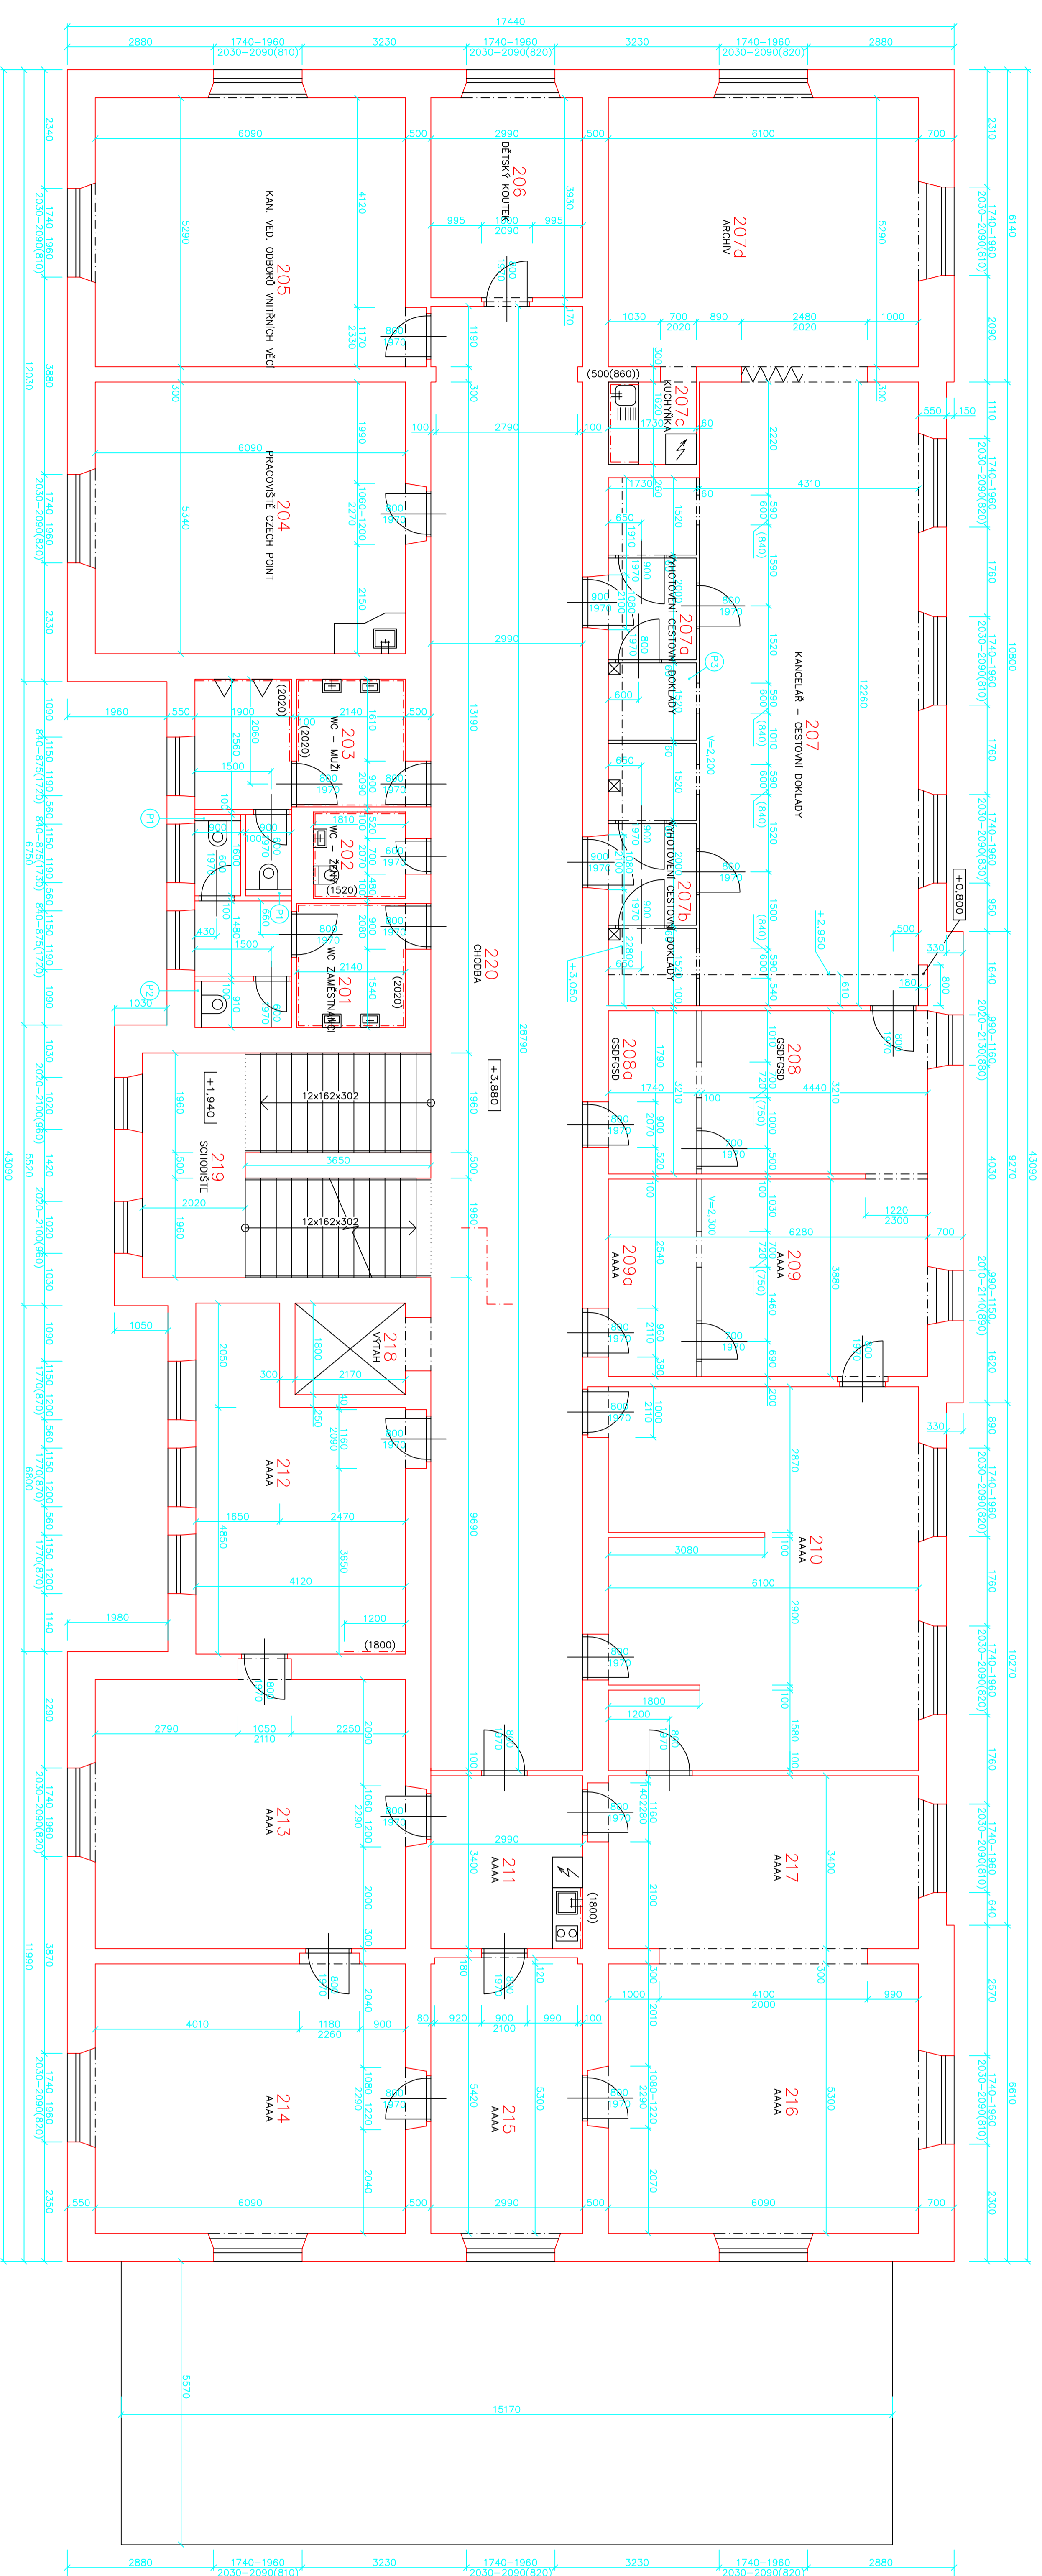

PŮDORYS 2.NP

A

A

POZNÁMKY

1) SÍŤOVÁ PÍČKA TL 120mm - VÝŠKA 1200mm, KEMARSKÝ OBODOK VÍŠŤU DEŠŤA 900mm
2) SÍŤOVÁ PÍČKA TL 120mm - VÝŠKA 1200mm, KEMARSKÝ OBODOK VÍŠŤU DEŠŤA 900mm
3) SÍŤOVÁ PÍČKA TL 120mm - VÝŠKA 1200mm, KEMARSKÝ OBODOK VÍŠŤU DEŠŤA 900mm

evropský sociální fond v ČR
EVROPSKÁ UNIE
MINISTERSTVO ŠKOLSTVÍ, MLÁDEŽE A TĚLOVÝCHOVY
INVESTICE DO ROZVOJE VZDĚLÁVÁNÍ
Střední odborná škola stavební

PROJEKTOVATEL	KONSTRUKTOR	SPRÁVCE STAVBY
PROJEKČNÍ ÚSTAV KAMKOLDA INC. KAMK. VÁBRDIČOVA	ING. KAMK. VÁBRDIČOVA	1344
MAJSTRÁT - B	1344	3,8
1:50	1:50	3