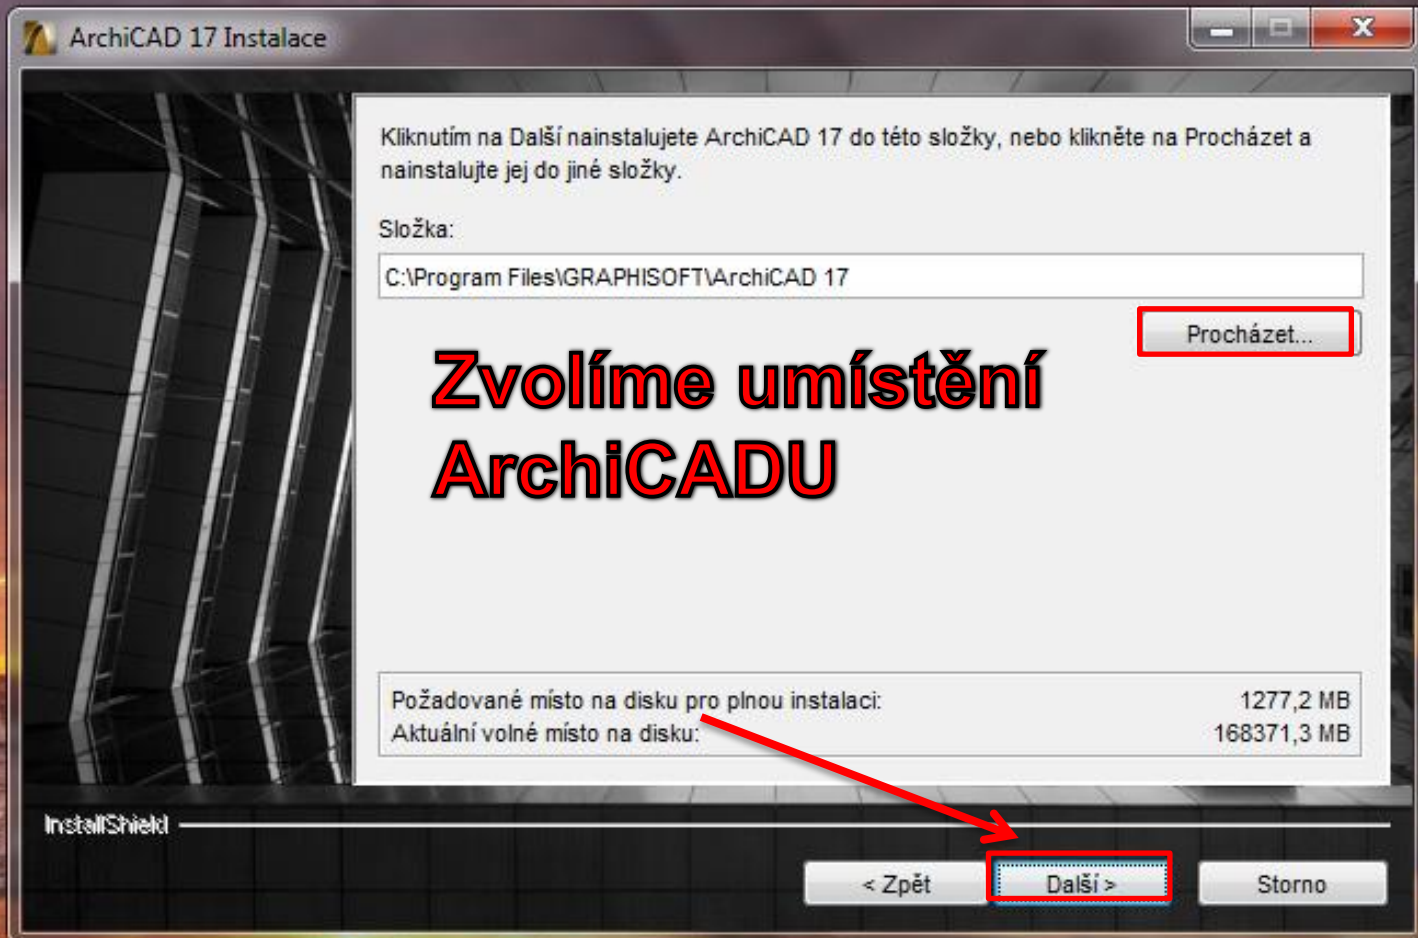

Souhlasím

Nesouhlasím

Vytisknout smlouvu...

InstallShield

< Zpět

Další >

Storno

John Sauer