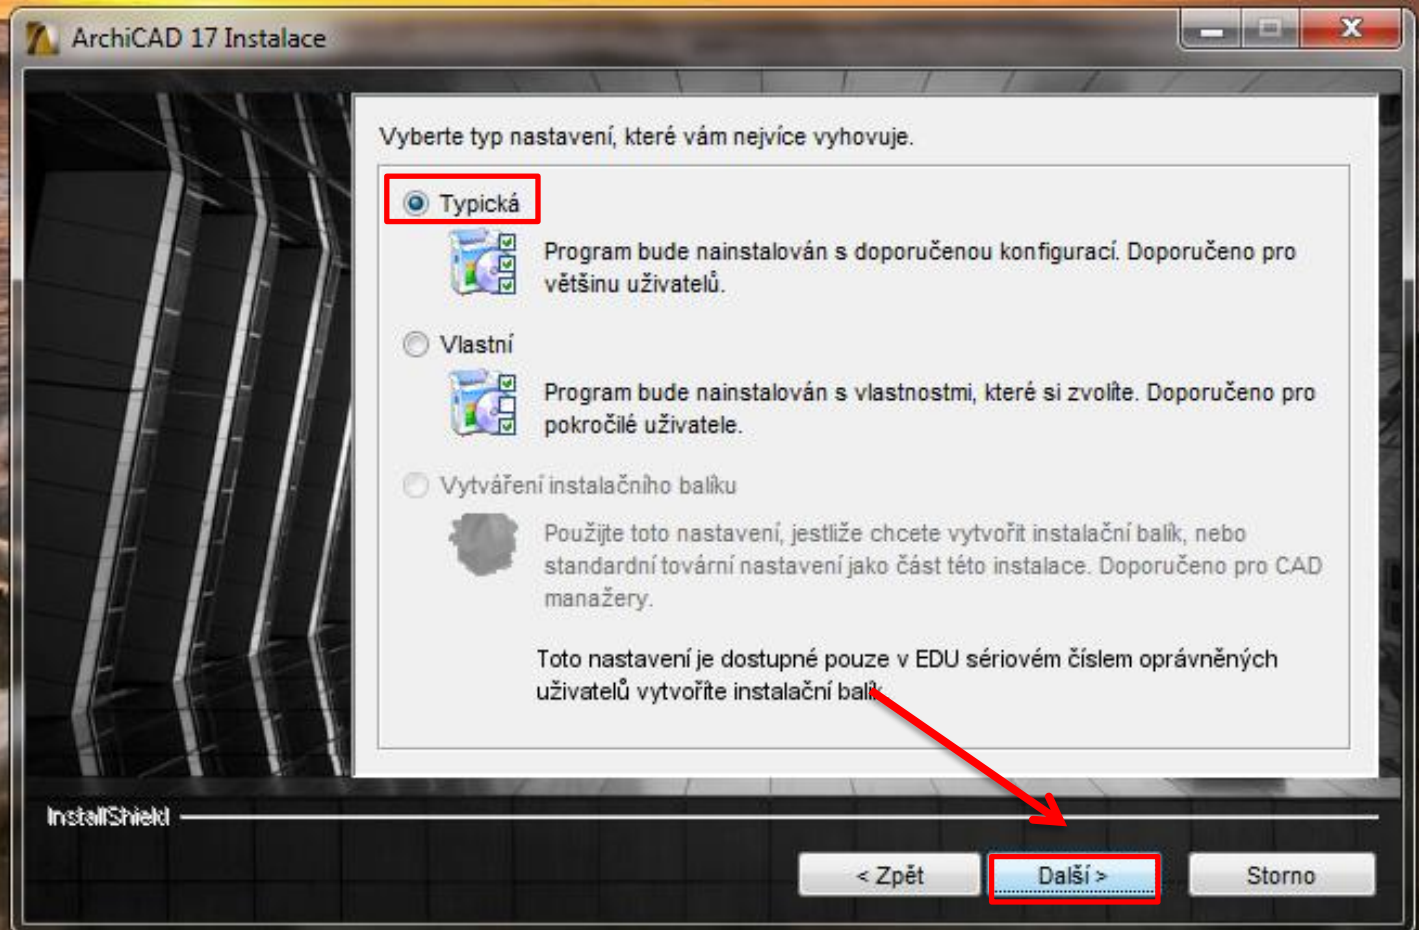

Zvolíme typ instalace