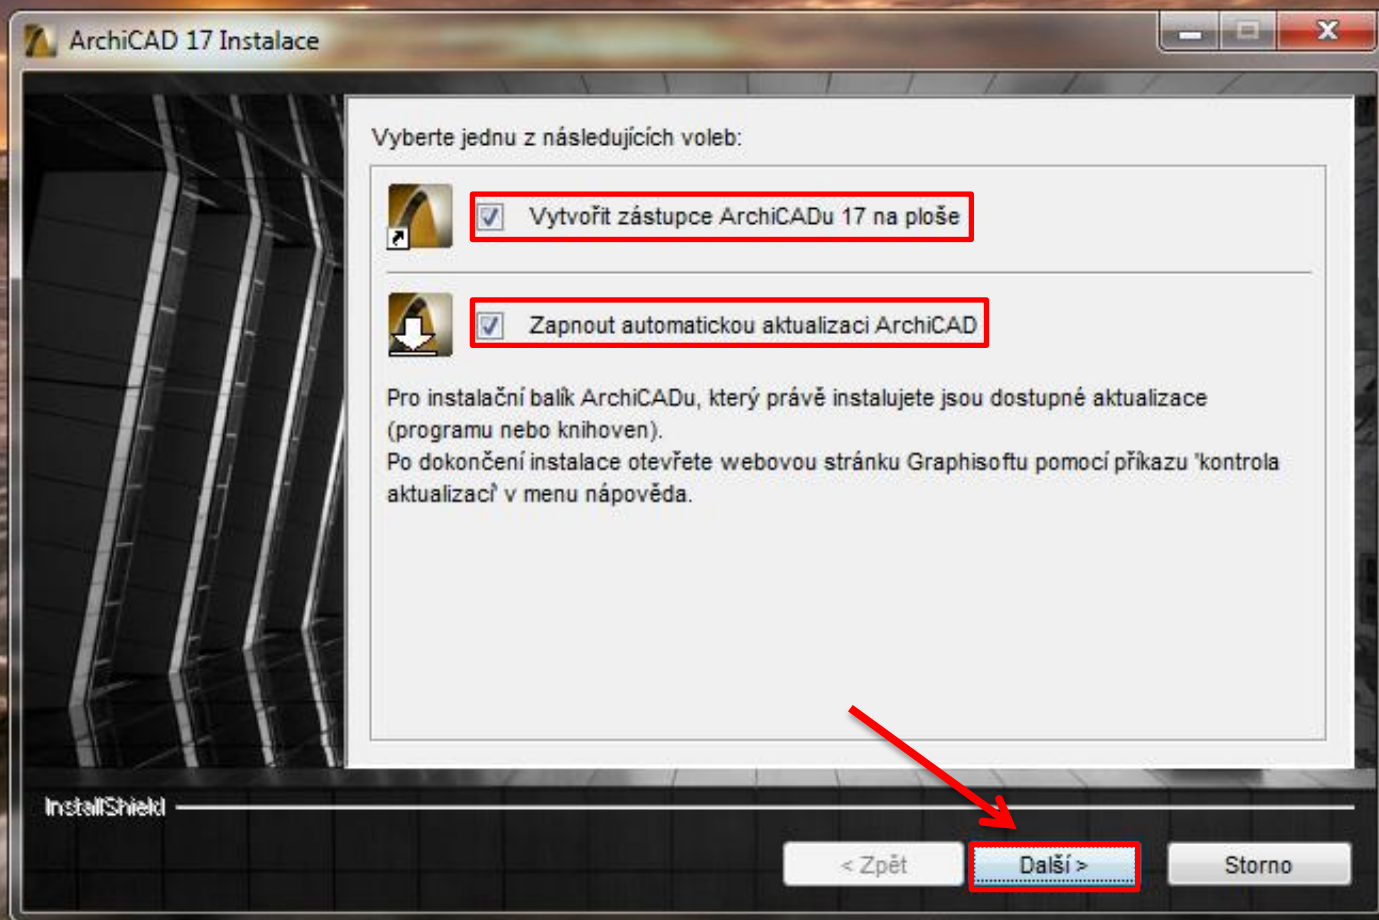

Potvrdíme tento krok a ArchiCAD je nyní nainstalován