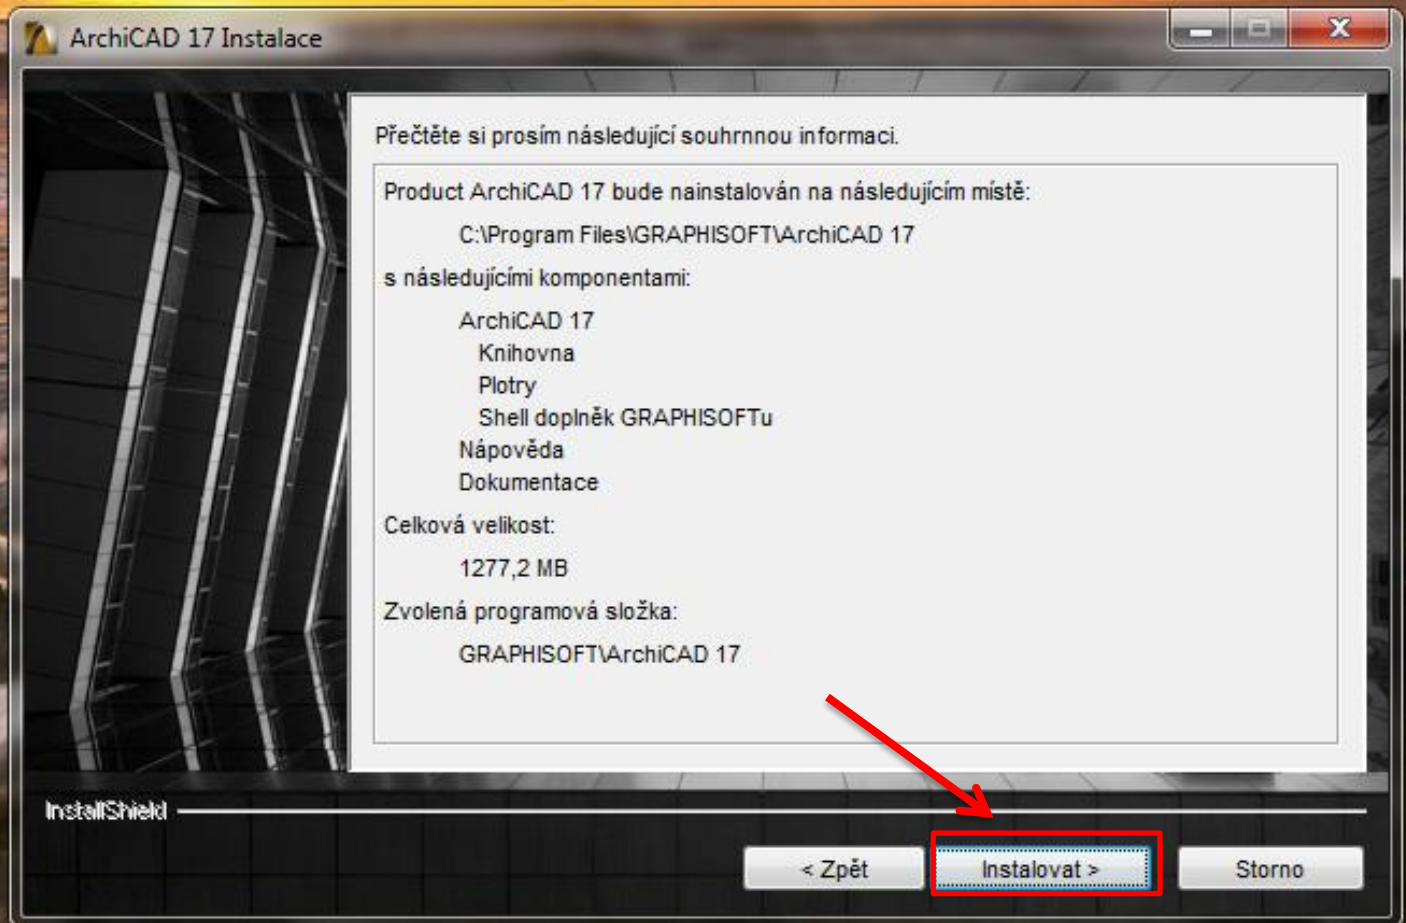

Souhrn informací na závěr

John Sauer