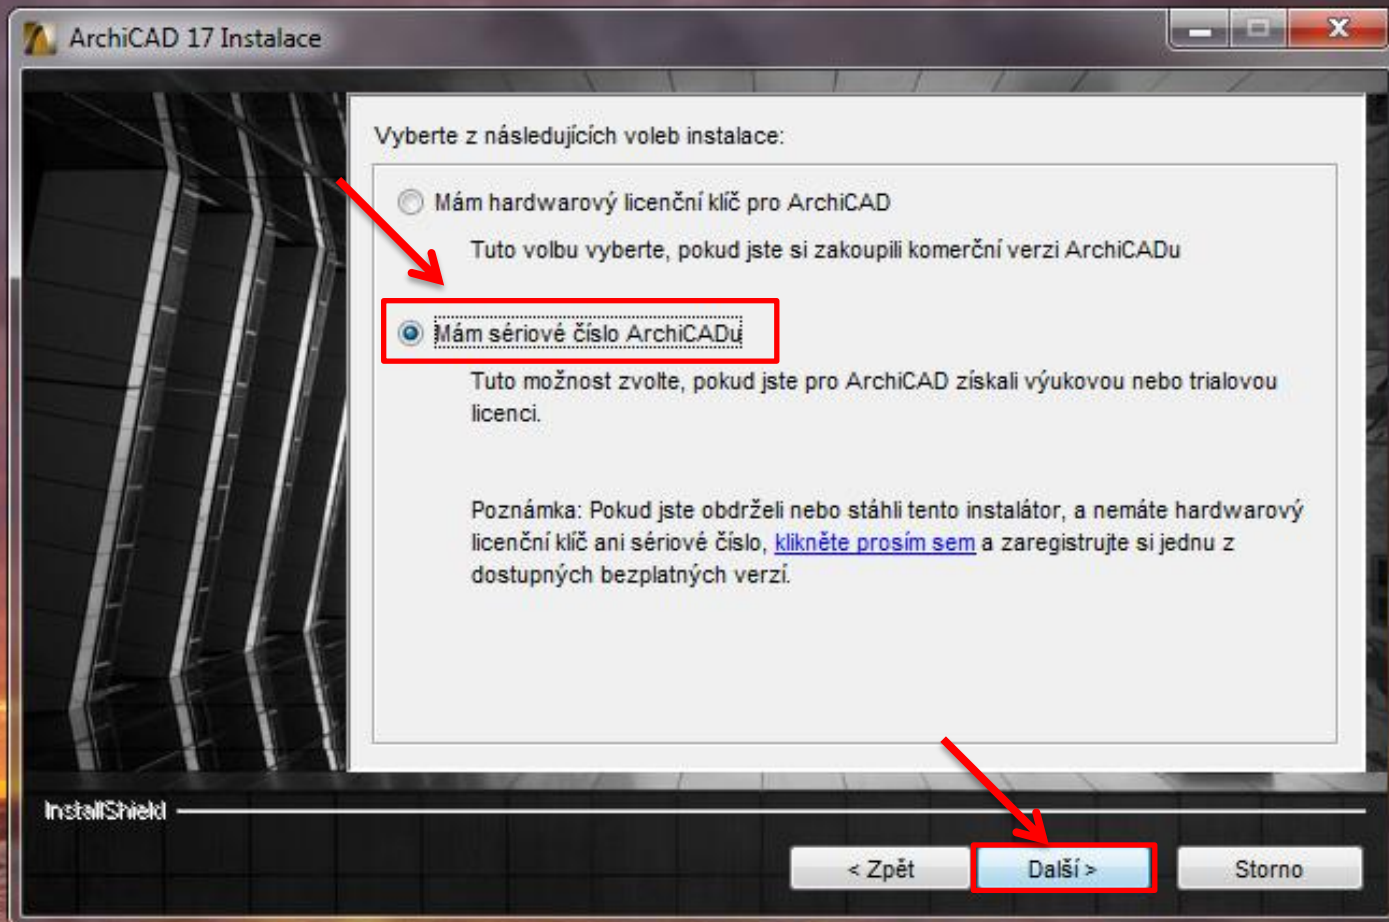

Vymazat dočasné soubory po instalaci

Číst Read Me

Zrušit

Rozbalit

Vítá vás instalace programu ArchiCAD 17

Bude nainstalována 64-bitová verze programu ArchiCAD 17.

Důrazně doporučujeme ukončit všechny ostatní aplikace, než budete v instalaci pokračovat.

Klikněte na zrušit, zavřete tak instalaci a ukončete všechny ostatní aplikace. Kliknutím na další budete v instalaci pokračovat.

InstallShield

< Zpět

Daší >

Storno

Free architectural design s x

https://myarchicad.com/PROFILE/