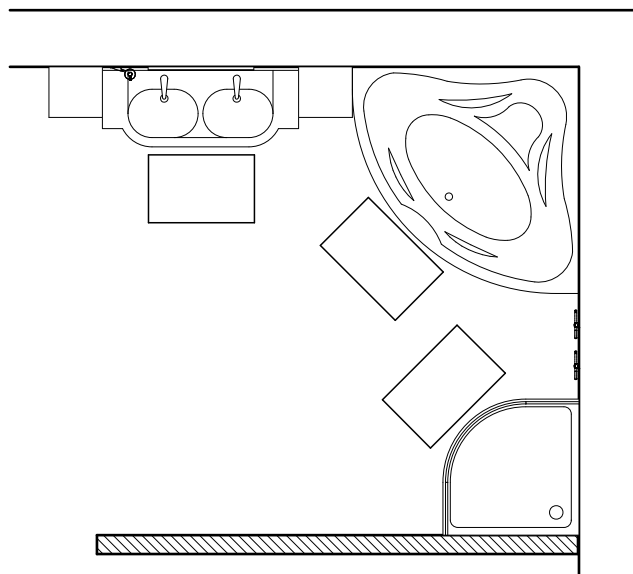

## ÚKOLY

GRAPHISOFT

Importované knihovní prvky SIKO koupelny

**Skříňka wenge s umyvadlem**Typ: 130 DV  
Vysunutí zásuvky: 0 mm**Wenge skříňka úzká (2 ks)**Typ: VLP  
Úhel otevření: 30° (druhá skříňka zavřená)**Wenge zrcadlo**Typ: Z 70  
Výškové umístění: 1200 mm  
Halogenové osvětlení**Doplňky - dávkovač mýdla Siko zen**Typ: dávkovač mýdla ZEN 99  
Výškové umístění: 1200 mm**Siko vana royale**Typ: RO 1500 NEW  
Typ madla: MADUNIO 0  
Typ podhlavku: původní  
Typ čelního panelu: původní  
Bez zástěny**Siko kouty glass**Typ: TGS 390 TL  
Vanička: ABS 90 S  
Úhel otevření: 25°**Doplňky - otevřený držák na ručník ZEN 61**

Výškové umístění: 950 mm

**Koberec 17 (3 ks)**Délka: 500 mm  
Šířka: 350 mm  
Povrchové materiály: bez vlastního obrázku, materiál (kám - polní kámen)

## 3D NÁHLED