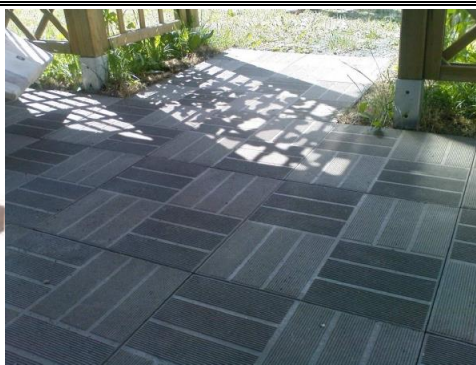

Vzorkovna stavebních materiálů při SPŠ stavební Opava

Typ	Dokončovací práce
Název	Venkovní dlažba
Výrobce	Chenna
Použití	Venkovní dlažba LEPLA je italský výrobek umožňující jednoduchou montáž i demontáž bez použití nářadí. Tato dlaždice je protiskluzová, mrazuvzdorná, odolná, bezúdržbová a má vysokou nosnost (i pro parking). Ideální pro terasy domů, předzahrádky restaurací, příjezdové cesty, parkoviště, okraje a okolí bazénů.

Zdroj:
http://www.zahradadarios.cz/_obchody/darios.shop5.cz/prilohy/554110_7.jpg

Popis

Materiál	Chylon 45% - drcené dřevo, 55% plast
Rozměr	Výška 45 mm Šířka 400 mm Délka 400 mm
Kladení	Do štěrkopískového lože
Barevné varianty	Hnědá, červená, zelená
Montáž	Zaklapnutím do sebe
Spáry	Prázdné, je zde systém zaklapnutí